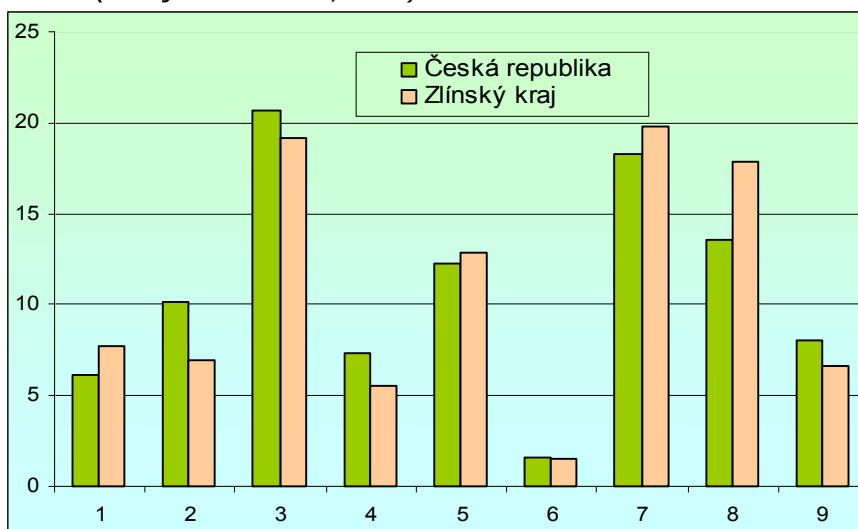

➤ **Základní údaje** (k 31. 12. 2005, zdroj ČSÚ)

Počet obyvatel: 590 142

Rozloha (km²): 3 963

Hustota zalidnění (obyv./km²): 148,9

Krajské město: Zlín

Podíl obyvatel ve věku 0 až 14, 15 až 64 a 64 a více let (%): 14,7 – 70,7 – 14,6

Průměrný věk obyvatel: 39,9

Počet obcí: 304

HDP na 1 obyvatele (průměr ČR=100): 80,1

➤ **Webová stránka kraje:** <http://www.kr-zlinsky.cz/>

➤ **Dlouhodobý záměr vzdělávání a rozvoje výchovně vzdělávací soustavy:**
[http://www.kr-zlinsky.cz/vismo/450019/DZ%20ZK%20\(2006\).pdf](http://www.kr-zlinsky.cz/vismo/450019/DZ%20ZK%20(2006).pdf)

➤ **Zastoupení profesních tříd ve Zlínském kraji - podle KZAM, v %**
(zdroj VŠPS 2005, ČSÚ)

Vysvětlivky ke grafu:

- 1 Zákodárci, vedoucí a řídící pracovníci
- 2 Vědečtí a odborní duševní pracovníci
- 3 Techničtí, zdravotničtí, pedagogičtí pracovníci a pracovníci v příbuzných oborech
- 4 Nižší administrativní pracovníci (úředníci)
- 5 Provozní pracovníci ve službách a obchodě
- 6 Kvalifikovaní dělníci v zemědělství, lesnictví a v příbuzných oborech
- 7 Řemeslníci a kvalifikovaní výrobci, zpracovatelé, opraváři
- 8 Obsluha strojů a zařízení
- 9 Pomocní a nekvalifikovaní pracovníci