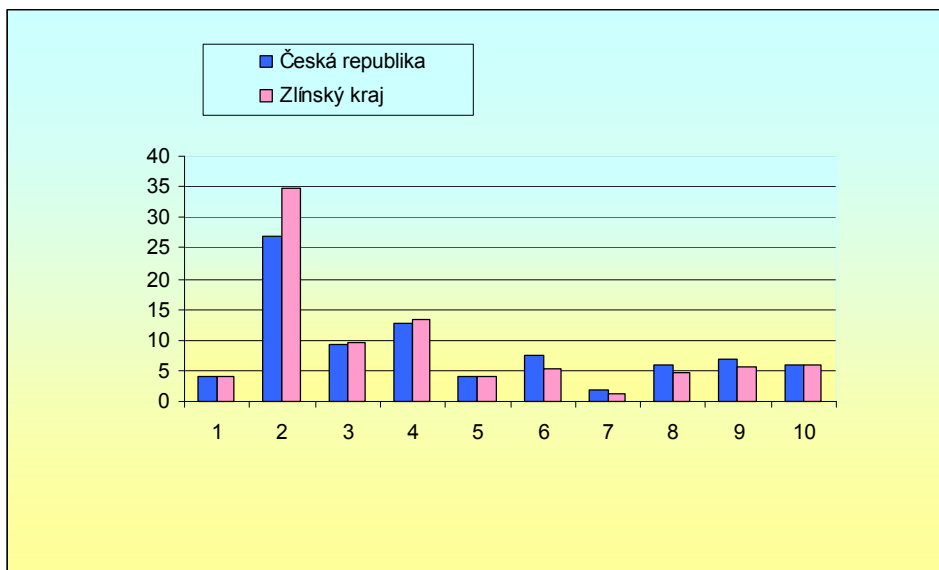

➤ **Zaměstnanost ve vybraných odvětvích ve Zlínském kraji - podle OKEČ, v % (zdroj VŠPS 2005, ČSÚ)**

Vysvětlivky ke grafu:

1. 1 Zemědělství, lesnictví a rybolov
2. 2 Zpracovatelský průmysl
3. 3 Stavebnictví
4. 4 Obchod, opravy motorových vozidel a spotřebního zboží
5. 5 Pohostinství a ubytování
6. 6 Doprava, skladování, pošty a telekomunikace
7. 7 Peněžnictví a pojišťovnictví
8. 8 Činnosti v oblasti nemovitostí, pronajímání movitostí, služby pro podniky, výzkum a vývoj
9. 9 Veřejná správa a obrana; povinné sociální zabezpečení
10. 10 Vzdělávání

	Česká republika	Zlínský kraj
Zemědělství, lesnictví a rybolov	4,0	3,9
Zpracovatelský průmysl	26,9	34,9
Stavebnictví	9,3	9,6
Obchod, opravy motorových vozidel a spotřebního zboží	12,8	13,4
Pohostinství a ubytování	4,0	4,0
Doprava, skladování, pošty a telekomunikace	7,3	5,4
Peněžnictví a pojišťovnictví	2,0	1,2
Činnosti v oblasti nemov., pronajímání movitostí, služby pro podniky, V+V	5,8	4,6
Veřejná správa a obrana; povinné sociální zabezpečení	6,7	5,5
Vzdělávání	5,9	5,8

Připravil NÚOV s využitím dat Českého statistického úřadu.