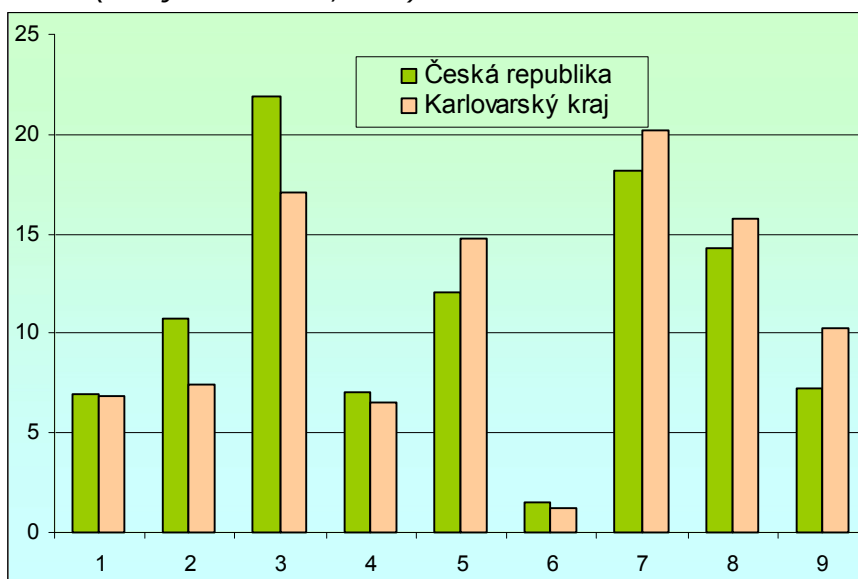

➤ **Zastoupení profesních tříd v Karlovarském kraji - podle KZAM, v %**
(zdroj VŠPS 2006, ČSÚ)

Vysvětlivky ke grafu:

1. 1 Zákodníci, vedoucí a řídicí pracovníci
2. 2 Vědeční a odborní duševní pracovníci
3. 3 Techničtí, zdravotničtí, pedagogičtí pracovníci a pracovníci v příbuzných oborech
4. 4 Nižší administrativní pracovníci (úředníci)
5. 5 Provozní pracovníci ve službách a obchodě
6. 6 Kvalifikovaní dělníci v zemědělství, lesnictví a v příbuzných oborech
7. 7 Řemeslníci a kvalifikovaní výrobci, zpracovatelé, opraváři
8. 8 Obsluha strojů a zařízení
9. 9 Pomocní a nekvalifikovaní pracovníci

	Česká republika	Karlovarský kraj
Zákodníci, vedoucí a řídicí pracovníci	6,9	6,8
Vědeční a odborní duševní pracovníci	10,8	7,4
Techničtí, zdrav., pedagog. prac. a prac. v příb. oborech	21,9	17,1
Nižší administrativní pracovníci (úředníci)	7,0	6,5
Provozní pracovníci ve službách a obchodě	12,1	14,7
Kvalifik. dělníci v zem., lesn. a v příb. oborech	1,5	1,2
Řemeslníci a kvalifik. výrobci, zpracov., opraváři	18,2	20,2
Obsluha strojů a zařízení	14,3	15,8
Pomocní a nekvalifikovaní pracovníci	7,3	10,2