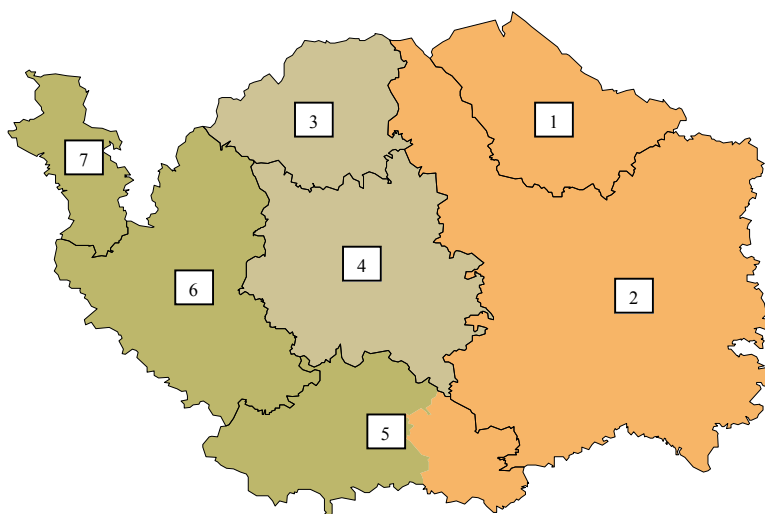

KARLOVARSKÝ KRAJ

Vymezení regionů NUTS IV (okresy)

 Karlovy Vary  Sokolov  Cheb

Obce s rozšířenou působností

1. Ostrov 4. Sokolov 7. Aš
2. Karlovy Vary 5. Mariánské Lázně
3. Kraslice 6. Cheb

- **Základní údaje** (k 31. 12. 2005, zdroj ČSÚ)

Počet obyvatel: 304 274

Rozloha (km²): 3 315

Hustota zalidnění (obyv./km²): 91,8

Krajské město: Karlovy Vary

Podíl obyvatel ve věku 0 až 14, 15 až 64 a 64 a více let (%): 15,2 – 71,9 – 12,9

Průměrný věk obyvatel: 39,1