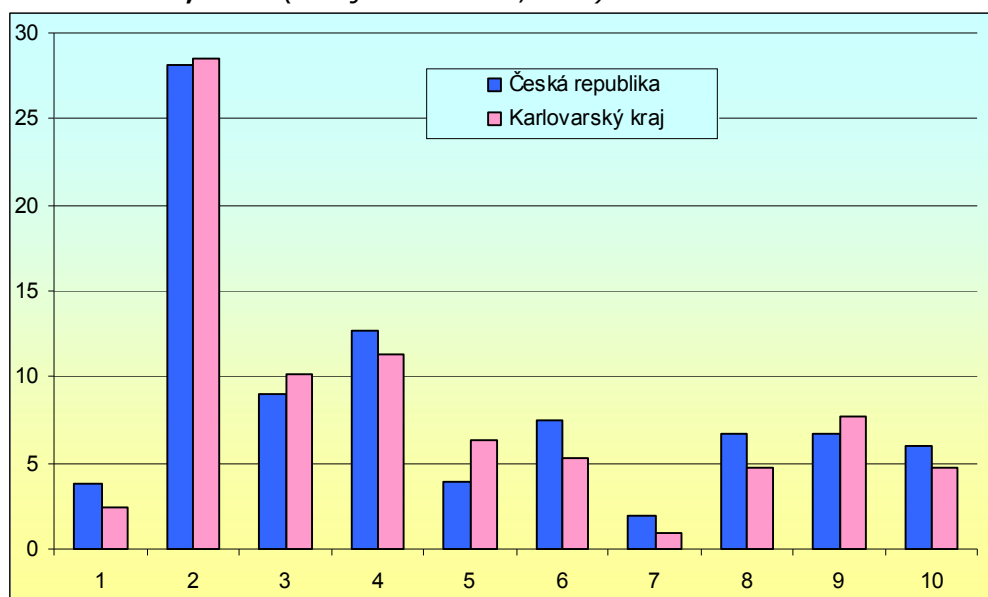

➤ **Zaměstnanost ve vybraných odvětvích v Karlovarském kraji - podle OKEČ, v % (zdroj VŠPS 2006, ČSÚ)**

Vysvětlivky ke grafu:

1. 1 Zemědělství, lesnictví a rybolov
2. 2 Zpracovatelský průmysl
3. 3 Stavebnictví
4. 4 Obchod, opravy motorových vozidel a spotřebního zboží
5. 5 Pohostinství a ubytování
6. 6 Doprava, skladování, pošty a telekomunikace
7. 7 Peněžnictví a pojišťovnictví
8. 8 Činnosti v oblasti nemovitostí, pronajímání movitostí, služby pro podniky, výzkum a vývoj
9. 9 Veřejná správa a obrana; povinné sociální zabezpečení
10. 10 Vzdělávání

	Česká republika	Karlovarský kraj
Zemědělství, lesnictví a rybolov	3,8	2,5
Zpracovatelský průmysl	28,2	28,5
Stavebnictví	9,0	10,2
Obchod, opravy motorových vozidel a spotřebního zboží	12,7	11,4
Pohostinství a ubytování	3,9	6,3
Doprava, skladování, pošty a telekomunikace	7,5	5,3
Peněžnictví a pojišťovnictví	1,9	0,9
Činnosti v oblasti nemov., pronajímání movitostí, služby pro podniky, V+V	6,7	4,7
Veřejná správa a obrana; povinné sociální zabezpečení	6,7	7,8
Vzdělávání	6,0	4,7

Připravil NÚOV s využitím dat Českého statistického úřadu.