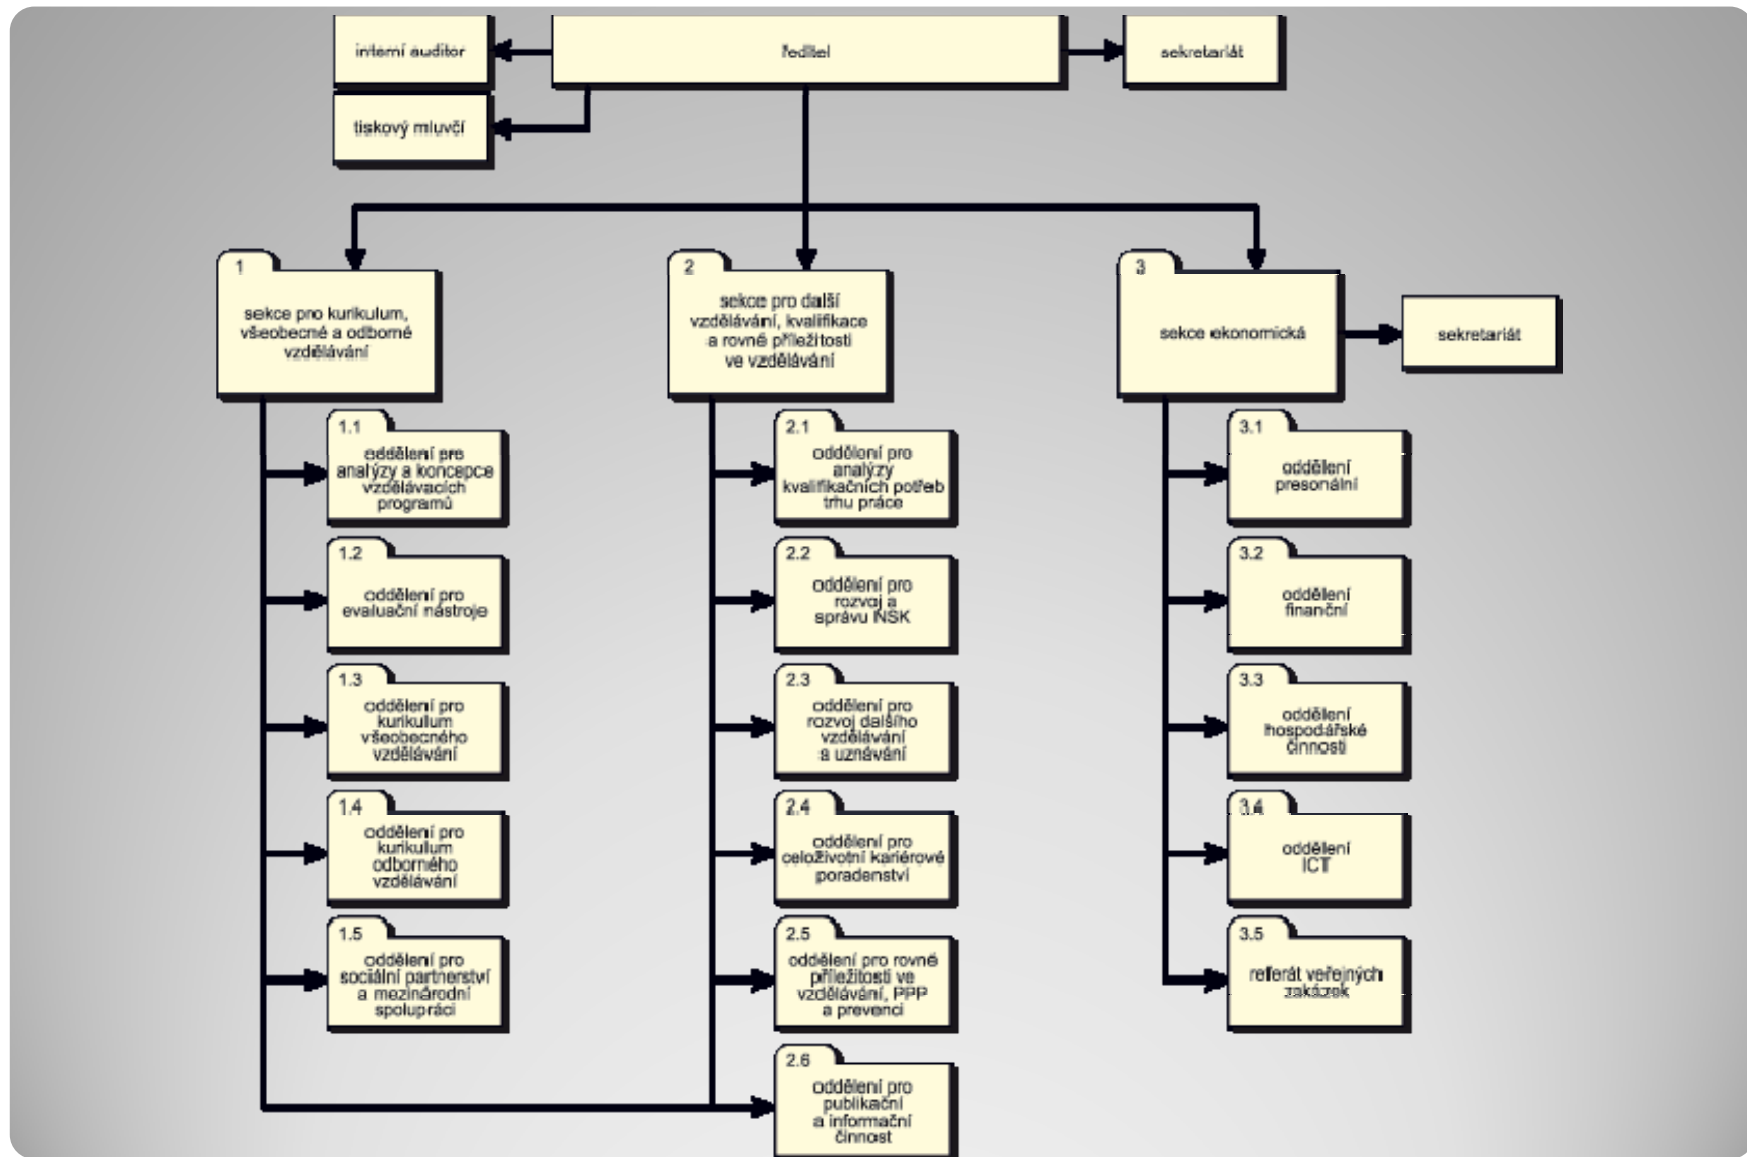

Národní ústav pro vzdělávání

školské poradenské zařízení a zařízení pro
další vzdělávání pedagogických pracovníků

Ing. Jitka Pohanková
náměstkyně ředitele

Organizační struktura NÚV

- **Sekce 1 - pro kurikulum, všeobecné a odborné vzdělávání**
- 1.4 oddělení pro kurikulum odborného vzdělávání – vedoucí **Ing. Jan Peška**
- rámcové vzdělávací programy
- metodická podpora a poradenství školám
- provázanost požadavků zaměstnavatelů (NSK, NSP) se soustavou oborů vzdělání (RVP)
- národní i mezinárodní aktivity ústavu v kurikulární oblasti
- ...