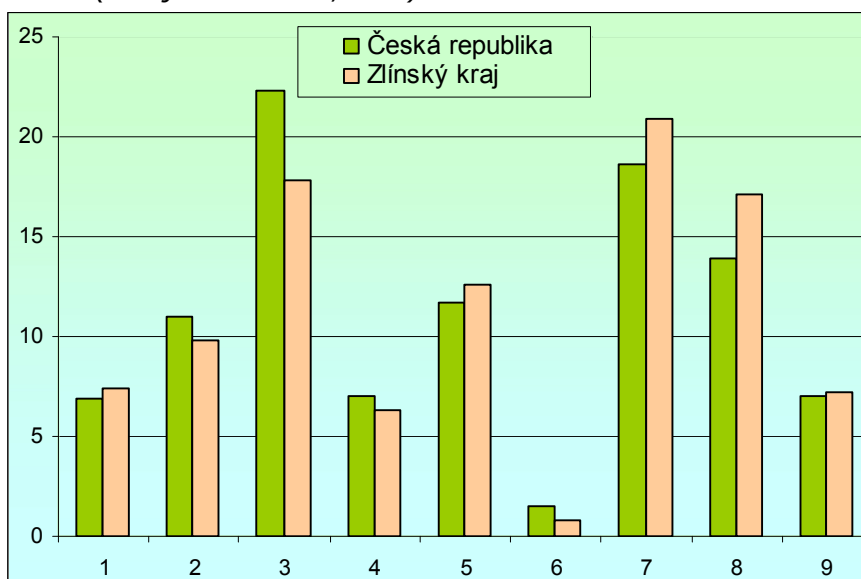

➤ **Základní údaje** (k 31. 12. 2006, zdroj ČSÚ)

**Počet obyvatel:** 589 839

**Rozloha** (km<sup>2</sup>): 3 964

**Hustota zalidnění** (obyv./km<sup>2</sup>): 148,8

**Krajské město:** Zlín

**Podíl obyvatel ve věku 0 až 14, 15 až 64 a 64 a více let (%)**: 14,3 – 70,8 – 14,9

**Průměrný věk obyvatel:** 40.2

**Počet obcí:** 304

**HDP** (průměr ČR=100): 80,8

➤ **Webová stránka kraje:** <http://www.kr-zlinsky.cz/>

➤ **Dlouhodobý záměr vzdělávání a rozvoje výchovně vzdělávací soustavy:**

<http://www.kr-zlinsky.cz/docDetail.aspx?docid=66646&doctype=ART&nid=2811&cpi=1>

➤ **Zastoupení profesních tříd ve Zlínském kraji - podle KZAM, v %**  
(zdroj VŠPS 2007, ČSÚ)

Vysvětlivky ke grafu:

- 1 Zákodárci, vedoucí a řídící pracovníci
- 2 Vědečtí a odborní duševní pracovníci
- 3 Techničtí, zdravotničtí, pedagogičtí pracovníci a pracovníci v příbuzných oborech
- 4 Nižší administrativní pracovníci (úředníci)
- 5 Provozní pracovníci ve službách a obchodě
- 6 Kvalifikovaní dělníci v zemědělství, lesnictví a v příbuzných oborech
- 7 Řemeslníci a kvalifikovaní výrobci, zpracovatelé, opraváři
- 8 Obsluha strojů a zařízení
- 9 Pomocní a nekvalifikovaní pracovníci