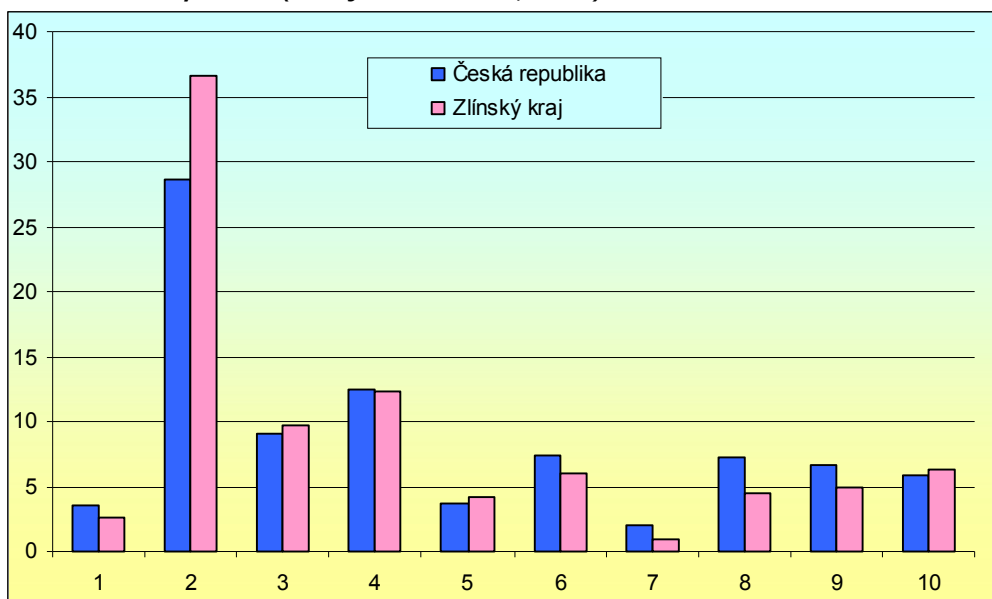

➤ **Zaměstnanost ve vybraných odvětvích ve Zlínském kraji - podle OKEČ, v % (zdroj VŠPS 2007, ČSÚ)**

Vysvětlivky ke grafu:

1. 1 Zemědělství, lesnictví a rybolov
2. 2 Zpracovatelský průmysl
3. 3 Stavebnictví
4. 4 Obchod, opravy motorových vozidel a spotřebního zboží
5. 5 Pohostinství a ubytování
6. 6 Doprava, skladování, pošty a telekomunikace
7. 7 Peněžnictví a pojišťovnictví
8. 8 Činnosti v oblasti nemovitostí, pronajímání movitostí, služby pro podniky, výzkum a vývoj
9. 9 Veřejná správa a obrana; povinné sociální zabezpečení
10. 10 Vzdělávání

	Česká republika	Zlínský kraj
Zemědělství, lesnictví a rybolov	3,6	2,6
Zpracovatelský průmysl	28,6	36,6
Stavebnictví	9,1	9,7
Obchod, opravy motorových vozidel a spotřebního zboží	12,5	12,4
Pohostinství a ubytování	3,7	4,2
Doprava, skladování, pošty a telekomunikace	7,4	6,0
Peněžnictví a pojišťovnictví	2,1	1,0
Činnosti v oblasti nemov., pronajímání movitostí, služby pro podniky, V+V	7,2	4,5
Veřejná správa a obrana; povinné sociální zabezpečení	6,6	4,9
Vzdělávání	5,9	6,3

Připravil NÚOV s využitím dat Českého statistického úřadu.