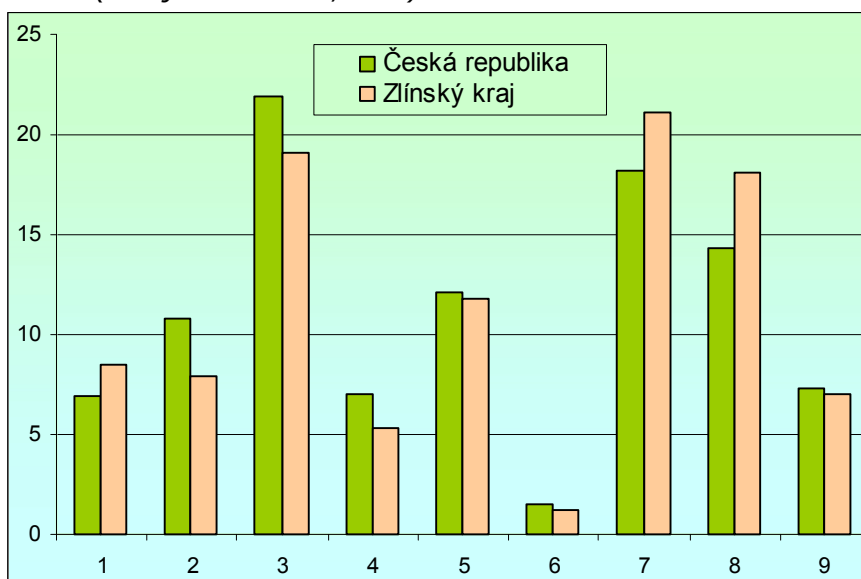

➤ **Základní údaje** (k 31. 12. 2005, zdroj ČSÚ)

Počet obyvatel: 590 142

Rozloha (km²): 3 963

Hustota zalidnění (obyv./km²): 148,9

Krajské město: Zlín

Podíl obyvatel ve věku 0 až 14, 15 až 64 a 64 a více let (%): 14,7 – 70,7 – 14,6

Průměrný věk obyvatel: 39,9

Počet obcí: 304

HDP na 1 obyvatele (průměr ČR=100): 80,1

➤ **Webová stránka kraje:** <http://www.kr-zlinsky.cz/>

➤ **Dlouhodobý záměr vzdělávání a rozvoje výchovně vzdělávací soustavy:**
[http://www.kr-zlinsky.cz/vismo/450019/DZ%20ZK%20\(2006\).pdf](http://www.kr-zlinsky.cz/vismo/450019/DZ%20ZK%20(2006).pdf)

➤ **Zastoupení profesních tříd ve Zlínském kraji - podle KZAM, v %**
(zdroj VŠPS 2006, ČSÚ)

Vysvětlivky ke grafu:

- 1 Zákodárci, vedoucí a řídící pracovníci
- 2 Vědečtí a odborní duševní pracovníci
- 3 Techničtí, zdravotničtí, pedagogičtí pracovníci a pracovníci v příbuzných oborech
- 4 Nižší administrativní pracovníci (úředníci)
- 5 Provozní pracovníci ve službách a obchodě
- 6 Kvalifikovaní dělníci v zemědělství, lesnictví a v příbuzných oborech
- 7 Řemeslníci a kvalifikovaní výrobci, zpracovatelé, opraváři
- 8 Obsluha strojů a zařízení
- 9 Pomocní a nekvalifikovaní pracovníci