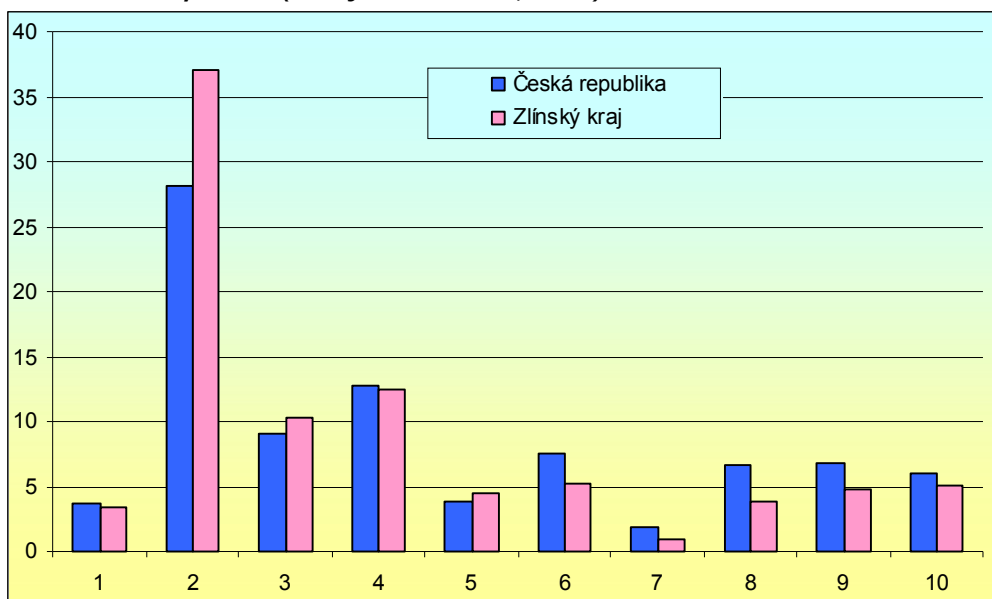

➤ **Zaměstnanost ve vybraných odvětvích ve Zlínském kraji - podle OKEČ, v % (zdroj VŠPS 2006, ČSÚ)**

Vysvětlivky ke grafu:

1. 1 Zemědělství, lesnictví a rybolov
2. 2 Zpracovatelský průmysl
3. 3 Stavebnictví
4. 4 Obchod, opravy motorových vozidel a spotřebního zboží
5. 5 Pohostinství a ubytování
6. 6 Doprava, skladování, pošty a telekomunikace
7. 7 Peněžnictví a pojišťovnictví
8. 8 Činnosti v oblasti nemovitostí, pronajímání movitostí, služby pro podniky, výzkum a vývoj
9. 9 Veřejná správa a obrana; povinné sociální zabezpečení
10. 10 Vzdělávání

	Česká republika	Zlínský kraj
Zemědělství, lesnictví a rybolov	3,8	3,4
Zpracovatelský průmysl	28,2	37,0
Stavebnictví	9,0	10,3
Obchod, opravy motorových vozidel a spotřebního zboží	12,7	12,4
Pohostinství a ubytování	3,9	4,4
Doprava, skladování, pošty a telekomunikace	7,5	5,3
Peněžnictví a pojišťovnictví	1,9	1,0
Činnosti v oblasti nemov., pronajímání movitostí, služby pro podniky, V+V	6,7	3,9
Veřejná správa a obrana; povinné sociální zabezpečení	6,7	4,7
Vzdělávání	6,0	5,0

Připravil NÚOV s využitím dat Českého statistického úřadu.