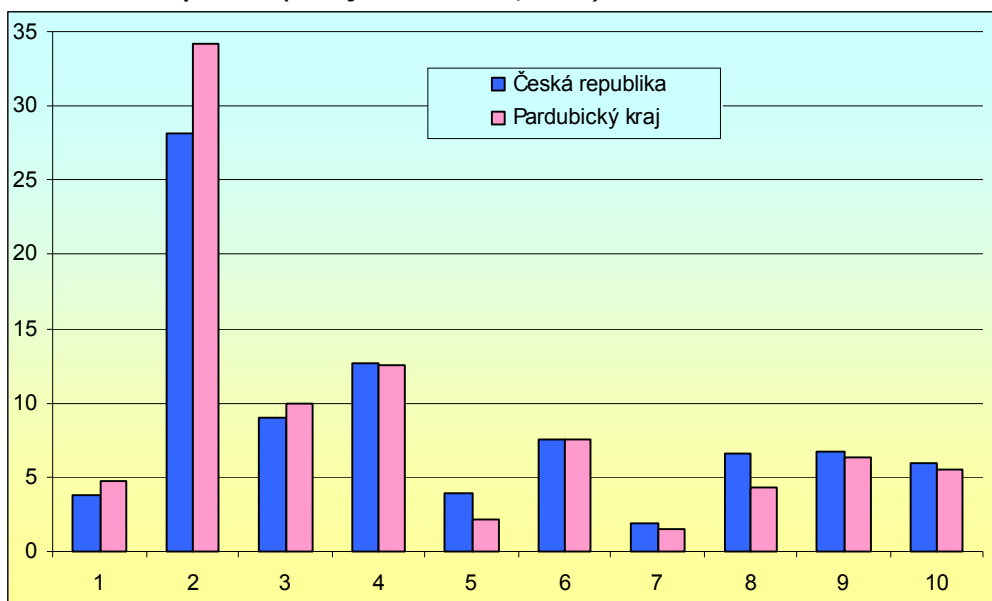

➤ **Zaměstnanost ve vybraných odvětvích v Pardubickém kraji - podle OKEČ, v % (zdroj VŠPS 2006, ČSÚ)**

Vysvětlivky ke grafu:

1. 1 Zemědělství, lesnictví a rybolov
2. 2 Zpracovatelský průmysl
3. 3 Stavebnictví
4. 4 Obchod, opravy motorových vozidel a spotřebního zboží
5. 5 Pohostinství a ubytování
6. 6 Doprava, skladování, pošty a telekomunikace
7. 7 Peněžnictví a pojišťovnictví
8. 8 Činnosti v oblasti nemovitostí, pronajímání movitostí, služby pro podniky, výzkum a vývoj
9. 9 Veřejná správa a obrana; povinné sociální zabezpečení
10. 10 Vzdělávání

	Česká republika	Pardubický kraj
Zemědělství, lesnictví a rybolov	3,8	4,7
Zpracovatelský průmysl	28,2	34,2
Stavebnictví	9,0	9,9
Obchod, opravy motorových vozidel a spotřebního zboží	12,7	12,5
Pohostinství a ubytování	3,9	2,2
Doprava, skladování, pošty a telekomunikace	7,5	7,5
Peněžnictví a pojišťovnictví	1,9	1,4
Činnosti v oblasti nemov., pronajímání movitostí, služby pro podniky, V+V	6,7	4,3
Veřejná správa a obrana; povinné sociální zabezpečení	6,7	6,3
Vzdělávání	6,0	5,6

Připravil NÚOV s využitím dat Českého statistického úřadu.