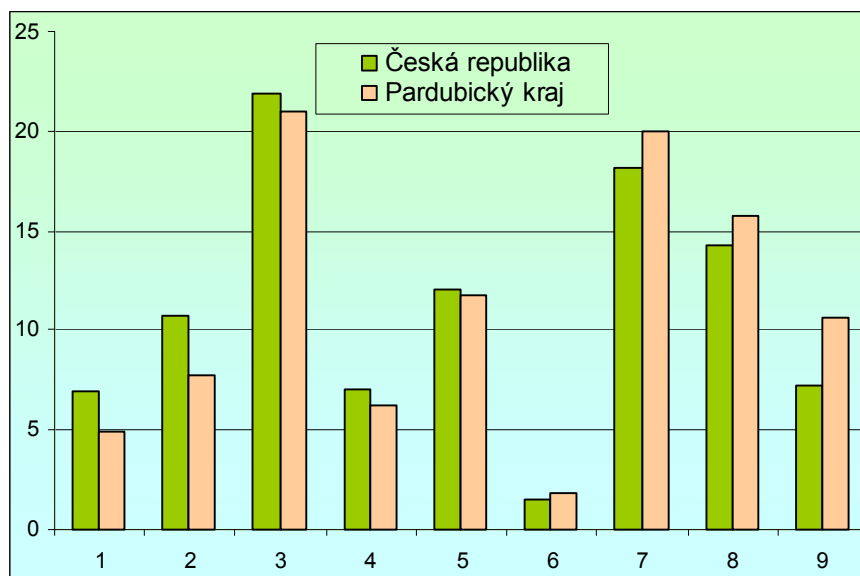

➤ **Zastoupení profesních tříd v Pardubickém kraji - podle KZAM, v %**
(zdroj VŠPS 2006, ČSÚ)

Vysvětlivky ke grafu:

1. 1 Zákodárci, vedoucí a řídící pracovníci
2. 2 Vědečtí a odborní duševní pracovníci
3. 3 Techničtí, zdravotničtí, pedagogičtí pracovníci a pracovníci v příbuzných oborech
4. 4 Nižší administrativní pracovníci (úředníci)
5. 5 Provozní pracovníci ve službách a obchodě
6. 6 Kvalifikovaní dělníci v zemědělství, lesnictví a v příbuzných oborech
7. 7 Řemeslníci a kvalifikovaní výrobci, zpracovatelé, opraváři
8. 8 Obsluha strojů a zařízení
9. 9 Pomocní a nekvalifikovaní pracovníci

	Česká republika	Pardubický kraj
Zákodárci, vedoucí a řídící pracovníci	6,9	5,0
Vědečtí a odborní duševní pracovníci	10,8	7,8
Techničtí, zdrav., pedagog. prac. a prac. v příb. oborech	21,9	21,0
Nižší administrativní pracovníci (úředníci)	7,0	6,3
Provozní pracovníci ve službách a obchodě	12,1	11,7
Kvalifik. dělníci v zem., lesn. a v příb. oborech	1,5	1,8
Řemeslníci a kvalifik. výrobci, zpracov., opraváři	18,2	20,0
Obsluha strojů a zařízení	14,3	15,8
Pomocní a nekvalifikovaní pracovníci	7,3	10,7