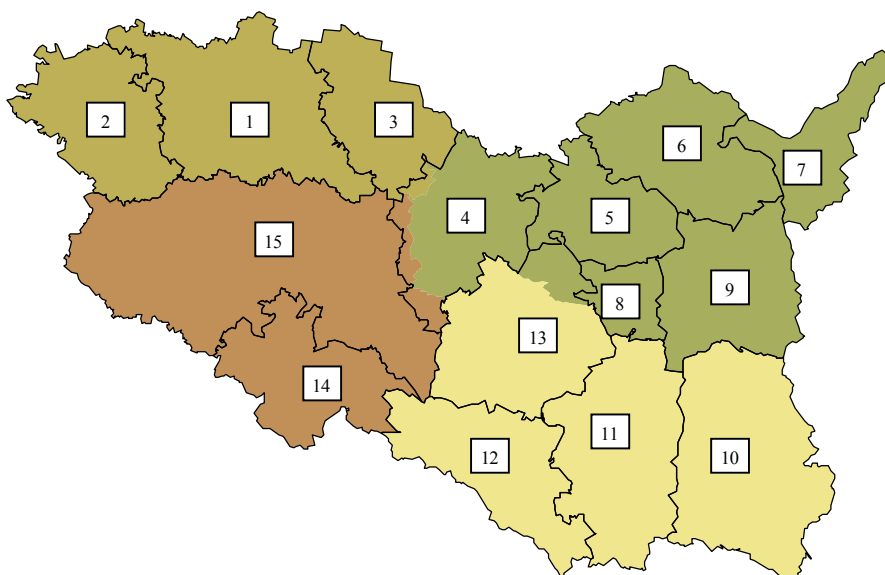

## PARDUBICKÝ KRAJ

### Vymezení regionů NUTS IV (okresy)

Pardubice	Ústí nad Orlicí	Svitavy
Chrudim		

### Obce s rozšířenou působností

1. Pardubice	6. Vamberk	11. Svitavy
2. Přebouč	7. Králíky	12. Polička
3. Holice	8. Česká Třebová	13. Litomyšl
4. Vysoké Mýto	9. Lanškroun	14. Hlinsko
5. Ústí nad Orlicí	10. Moravská Třebová	15. Chrudim

**Průměrný věk obyvatel:** 39,8

**Počet obcí:** 452

**HDP na 1 obyvatele** (průměr ČR=100): 82,5