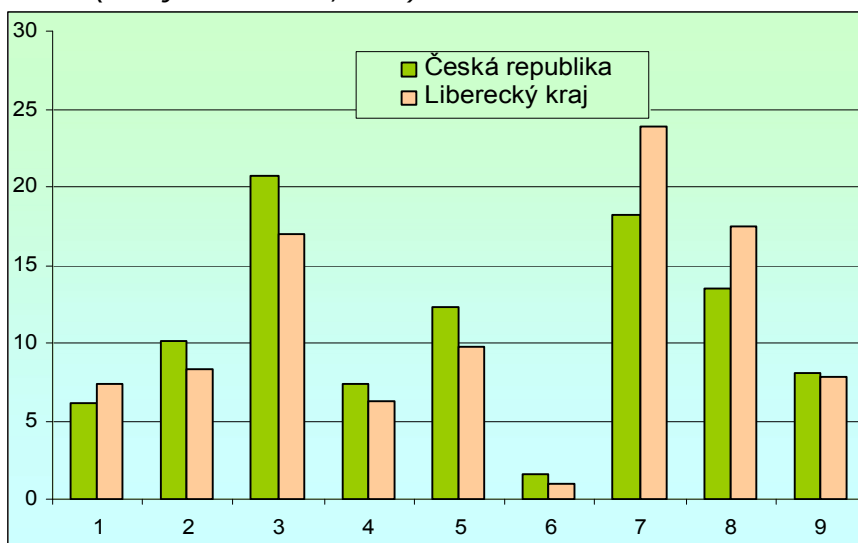

Průměrný věk obyvatel: 39,4

Počet obcí: 215

HDP na 1 obyvatele (průměr ČR=100): 80,0

➤ Webová stránka kraje: <http://www.kraj-lbc.cz/>

➤ Dlouhodobý záměr vzdělávání a rozvoje výchovně vzdělávací soustavy: <http://www.kraj-lbc.cz/index.php?page=670>

➤ **Zastoupení profesních tříd v Libereckém kraji - podle KZAM, v %**
(zdroj VŠPS 2005, ČSÚ)

Vysvětlivky ke grafu:

- 1 Zákonnodárci, vedoucí a řídicí pracovníci
- 2 Vědečtí a odborní duševní pracovníci
- 3 Techničtí, zdravotničtí, pedagogičtí pracovníci a pracovníci v příbuzných oborech
- 4 Nižší administrativní pracovníci (úředníci)
- 5 Provozní pracovníci ve službách a obchodě
- 6 Kvalifikovaní dělníci v zemědělství, lesnictví a v příbuzných oborech
- 7 Řemeslníci a kvalifikovaní výrobci, zpracovatelé, opraváři
- 8 Obsluha strojů a zařízení
- 9 Pomocní a nekvalifikovaní pracovníci