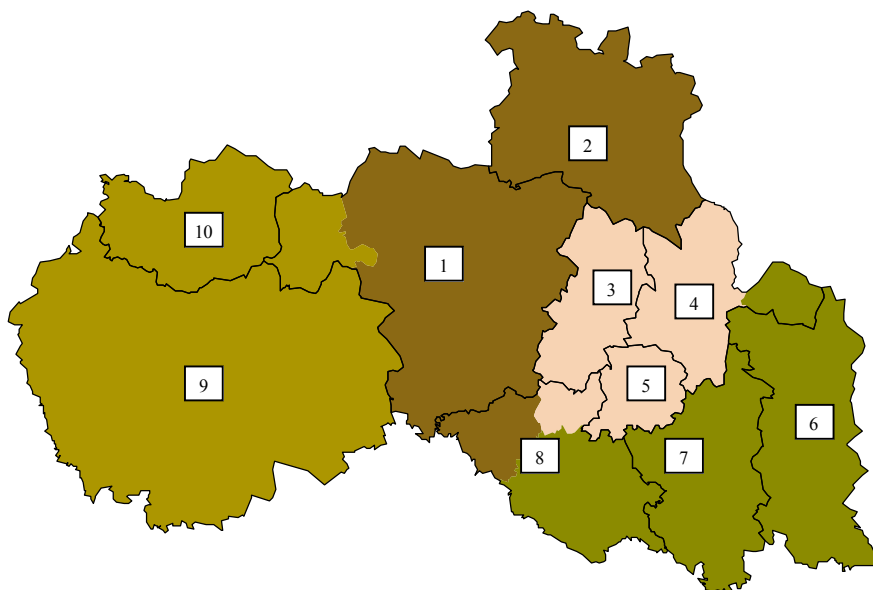

LIBERECKÝ KRAJ

Vymezení regionů NUTS IV (okresy)

Liberec	Jablonec nad Nisou	Semily
Česká Lípa		

Obce s rozšířenou působností

1. Liberec	5. Železný Brod	9. Česká Lípa
2. Frýdlant	6. Jilemnice	10. Nový Bor
3. Jablonec nad Nisou	7. Semily	
4. Tanvald	8. Turnov	

➤ Základní údaje (k 31. 12. 2005, zdroj ČSÚ)

Počet obyvatel: 429 031

Rozloha (km²): 3 163

Hustota zalidnění (obyv./km²): 135,6

Krajské město: Liberec

Podíl obyvatel ve věku 0 až 14, 15 až 64 a 64 a více let (%): 15,3 – 71,6 – 13,1

Průměrný věk obyvatel: 39,4

Počet obcí: 215

HDP na 1 obyvatele (průměr ČR=100): 80,0

➤ Webová stránka kraje: <http://www.kraj-lbc.cz/>

➤ Dlouhodobý záměr vzdělávání a rozvoje výchovně vzdělávací soustavy: <http://www.kraj-lbc.cz/index.php?page=670>

	Česká republika	Liberecký kraj
Zemědělství, lesnictví a rybolov	4,0	2,1
Zpracovatelský průmysl	26,9	41,4
Stavebnictví	9,3	10,1
Obchod, opravy motorových vozidel a spotřebního zboží	12,8	10,0
Pohostinství a ubytování	4,0	3,5
Doprava, skladování, pošty a telekomunikace	7,3	5,3
Peněžnictví a pojišťovnictví	2,0	1,5
Činnosti v oblasti nemov., pronajímání movitostí, služby pro podniky, V+V	5,8	3,2
Veřejná správa a obrana; povinné sociální zabezpečení	6,7	5,1
Vzdělávání	5,9	5,9