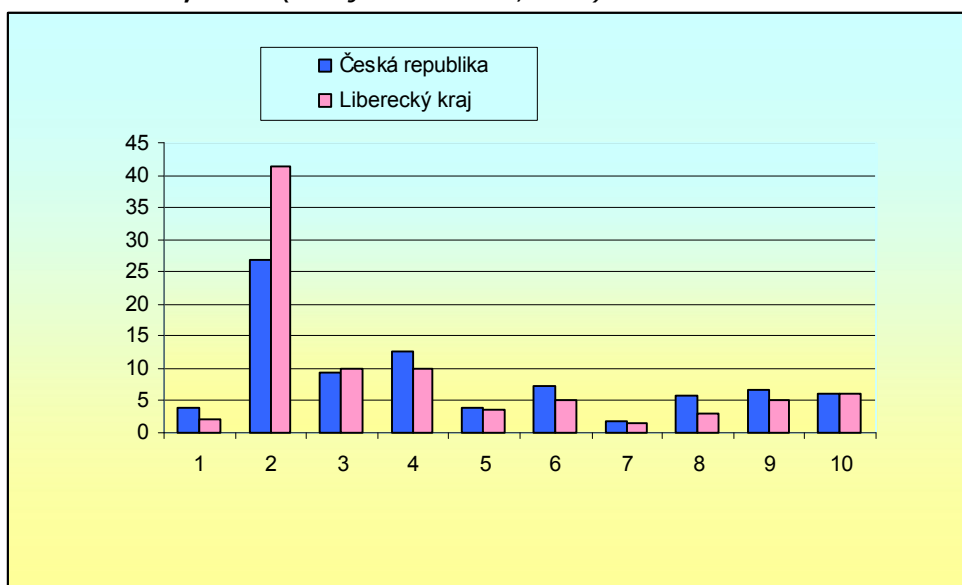

➤ **Zaměstnanost ve vybraných odvětvích v Libereckém kraji - podle OKEČ, v % (zdroj VŠPS 2005, ČSÚ)**

Vysvětlivky ke grafu:

1. 1 Zemědělství, lesnictví a rybolov
2. 2 Zpracovatelský průmysl
3. 3 Stavebnictví
4. 4 Obchod, opravy motorových vozidel a spotřebního zboží
5. 5 Pohostinství a ubytování
6. 6 Doprava, skladování, pošty a telekomunikace
7. 7 Peněžnictví a pojišťovnictví
8. 8 Činnosti v oblasti nemovitostí, pronajímání movitostí, služby pro podniky, výzkum a vývoj
9. 9 Veřejná správa a obrana; povinné sociální zabezpečení
10. 10 Vzdělávání

	Česká republika	Liberecký kraj
Zemědělství, lesnictví a rybolov	4,0	2,1
Zpracovatelský průmysl	26,9	41,4
Stavebnictví	9,3	10,1
Obchod, opravy motorových vozidel a spotřebního zboží	12,8	10,0
Pohostinství a ubytování	4,0	3,5
Doprava, skladování, pošty a telekomunikace	7,3	5,3
Peněžnictví a pojišťovnictví	2,0	1,5
Činnosti v oblasti nemov., pronajímání movitostí, služby pro podniky, V+V	5,8	3,2
Veřejná správa a obrana; povinné sociální zabezpečení	6,7	5,1
Vzdělávání	5,9	5,9

Připravil NÚOV s využitím dat Českého statistického úřadu.