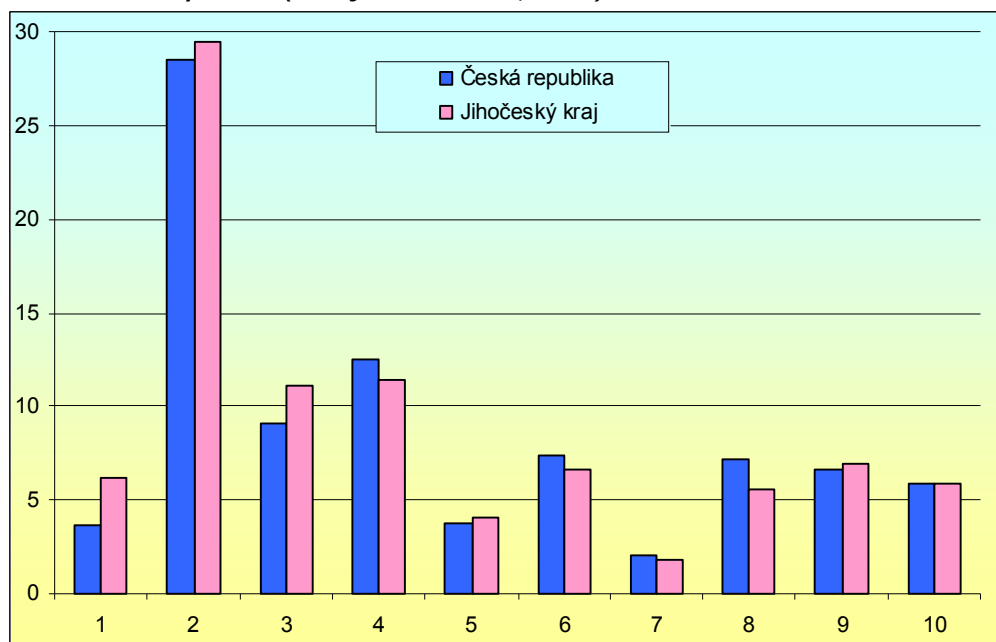

➤ **Zaměstnanost ve vybraných odvětvích v Jihočeském kraji - podle OKEČ, v % (zdroj VŠPS 2007, ČSÚ)**

Vysvětlivky ke grafu:

1. 1 Zemědělství, lesnictví a rybolov
2. 2 Zpracovatelský průmysl
3. 3 Stavebnictví
4. 4 Obchod, opravy motorových vozidel a spotřebního zboží
5. 5 Pohostinství a ubytování
6. 6 Doprava, skladování, pošty a telekomunikace
7. 7 Peněžnictví a pojišťovnictví
8. 8 Činnosti v oblasti nemovitostí, pronajímání movitostí, služby pro podniky, výzkum a vývoj
9. 9 Veřejná správa a obrana; povinné sociální zabezpečení
10. 10 Vzdělávání

	Česká republika	Jihočeský kraj
Zemědělství, lesnictví a rybolov	3,6	6,2
Zpracovatelský průmysl	28,6	29,4
Stavebnictví	9,1	11,1
Obchod, opravy motorových vozidel a spotřebního zboží	12,5	11,5
Pohostinství a ubytování	3,7	4,0
Doprava, skladování, pošty a telekomunikace	7,4	6,6
Peněžnictví a pojišťovnictví	2,1	1,8
Činnosti v oblasti nemov., pronajímání movitostí, služby pro podniky, V+V	7,2	5,5
Veřejná správa a obrana; povinné sociální zabezpečení	6,6	6,9
Vzdělávání	5,9	5,9

Připravil NÚOV s využitím dat Českého statistického úřadu.