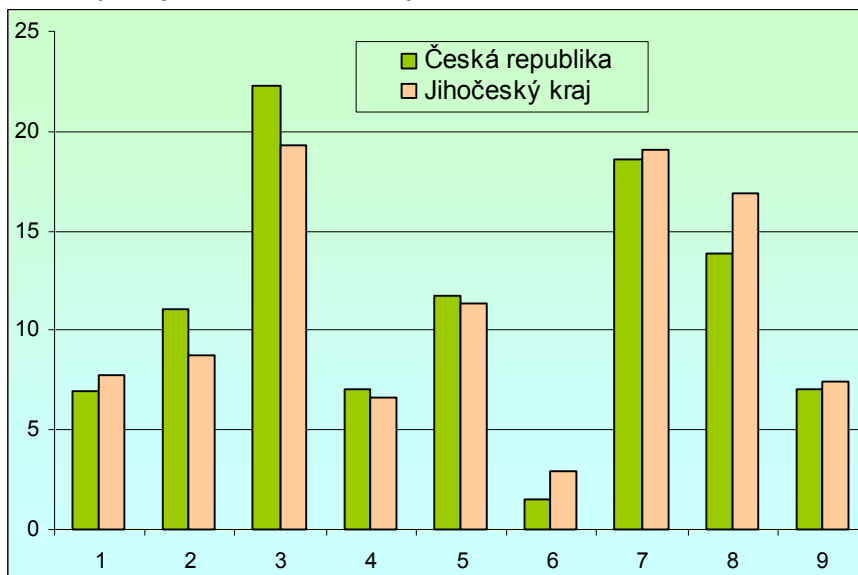

➤ **Základní údaje** (k 31. 12. 2006, zdroj ČSÚ)

Počet obyvatel: 630 006

Rozloha (km²): 10 057

Hustota zalidnění (obyv./km²): 62,6

Krajské město: České Budějovice

Podíl obyvatel ve věku 0 až 14, 15 až 64 a 64 a více let (%): 14,6 – 71,1 – 14,3

Průměrný věk obyvatel: 40,1

Počet obcí: 623

HDP (průměr ČR=100): 90,1

➤ **Webová stránka kraje:** <http://www.kraj-jihocesky.cz/>

- **Dlouhodobý záměr vzdělávání a rozvoje výchovně vzdělávací soustavy:**
[http://www.kraj-jihocesky.cz/index.php?par\[id_v\]=343&par\[lang\]=CS](http://www.kraj-jihocesky.cz/index.php?par[id_v]=343&par[lang]=CS)
- **Zastoupení profesních tříd v Jihočeském kraji - podle KZAM, v %**
(zdroj VSPS 2007, ČSÚ)