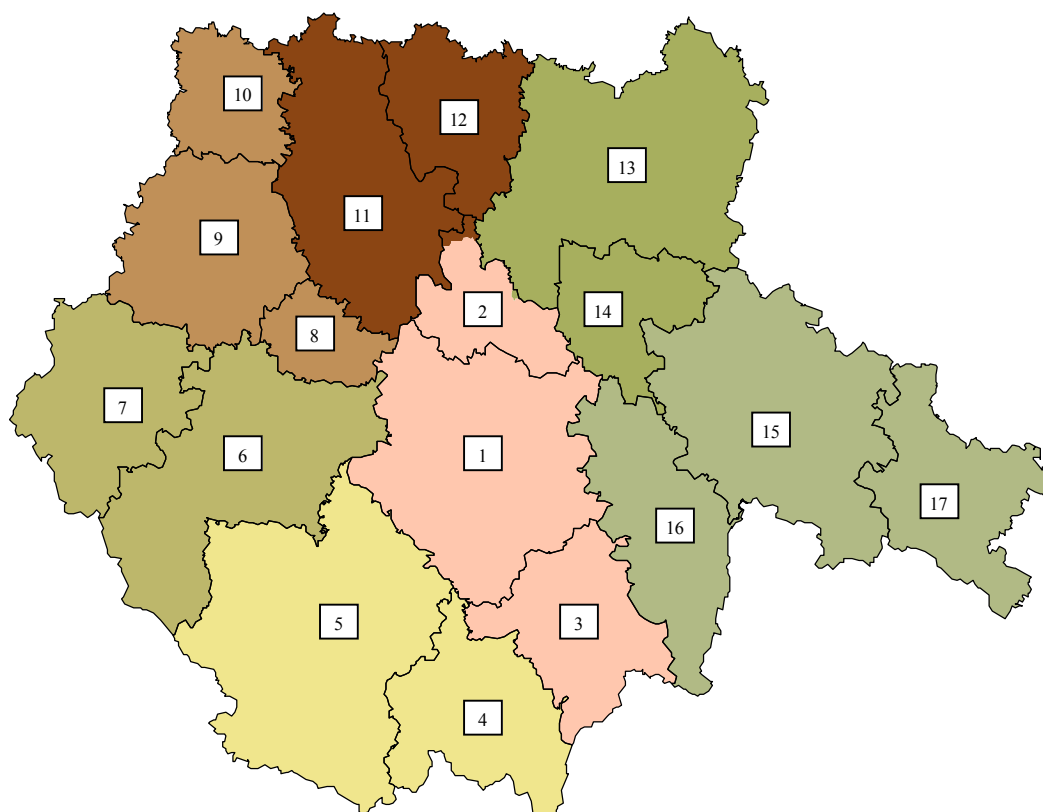

JIHOČESKÝ KRAJ

Vymezení regionů NUTS IV (okresy)

České Budějovice	Český Krumlov	Prachatice
Strakonice	Písek	Tábor
Jindřichův Hradec		

Obce s rozšířenou působností

1. České Budějovice	7. Vimperk	13. Tábor
2. Týn nad Vltavou	8. Vodňany	14. Soběslav
3. Trhové Sviny	9. Strakonice	15. Jindř. Hradec
4. Kaplice	10. Blatná	16. Třeboň
5. Český Krumlov	11. Písek	17. Dačice
6. Prachatice	12. Milevsko	

➤ **Základní údaje** (k 31. 12. 2006, zdroj ČSÚ)

Počet obyvatel: 630 006

Rozloha (km²): 10 057

Hustota zalidnění (obyv./km²): 62,6

Krajské město: České Budějovice

Podíl obyvatel ve věku 0 až 14, 15 až 64 a 64 a více let (%): 14,6 – 71,1 – 14,3