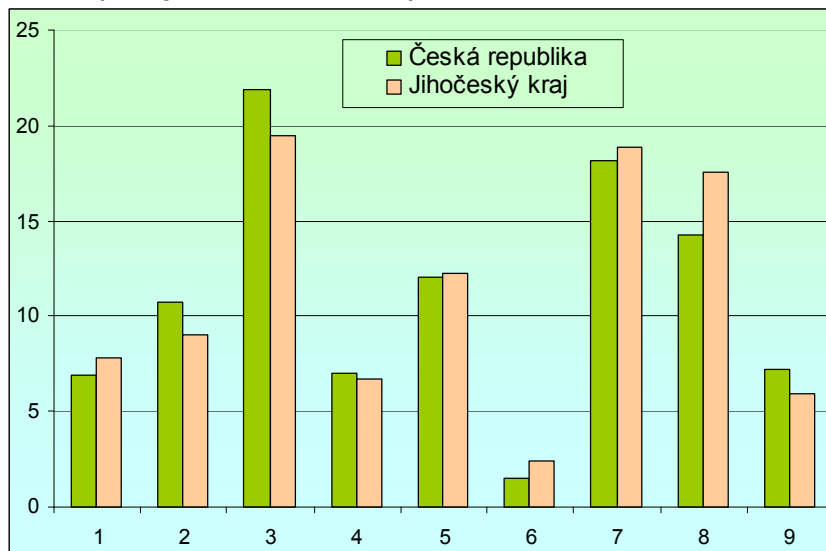

### ➤ **Základní údaje** (k 31. 12. 2005, zdroj ČSÚ)

**Počet obyvatel:** 627 766

**Rozloha** (km<sup>2</sup>): 10 057

**Hustota zalidnění** (obyv./km<sup>2</sup>): 62,4

**Krajské město:** České Budějovice

**Podíl obyvatel ve věku 0 až 14, 15 až 64 a 64 a více let** (%): 14,9 – 71,0 – 14,1

**Průměrný věk obyvatel:** 39,8

**Počet obcí:** 623

**HDP na 1 obyvatele** (průměr ČR=100): 89,1

### ➤ **Webová stránka kraje:** <http://www.kraj-jihocesky.cz/>

- **Dlouhodobý záměr vzdělávání a rozvoje výchovně vzdělávací soustavy:**  
[http://www.kraj-jihocesky.cz/index.php?par\[id\\_v\]=343&par\[lang\]=CS](http://www.kraj-jihocesky.cz/index.php?par[id_v]=343&par[lang]=CS)
- **Zastoupení profesních tříd v Jihočeském kraji - podle KZAM, v %**  
*(zdroj VSPS 2006, ČSÚ)*