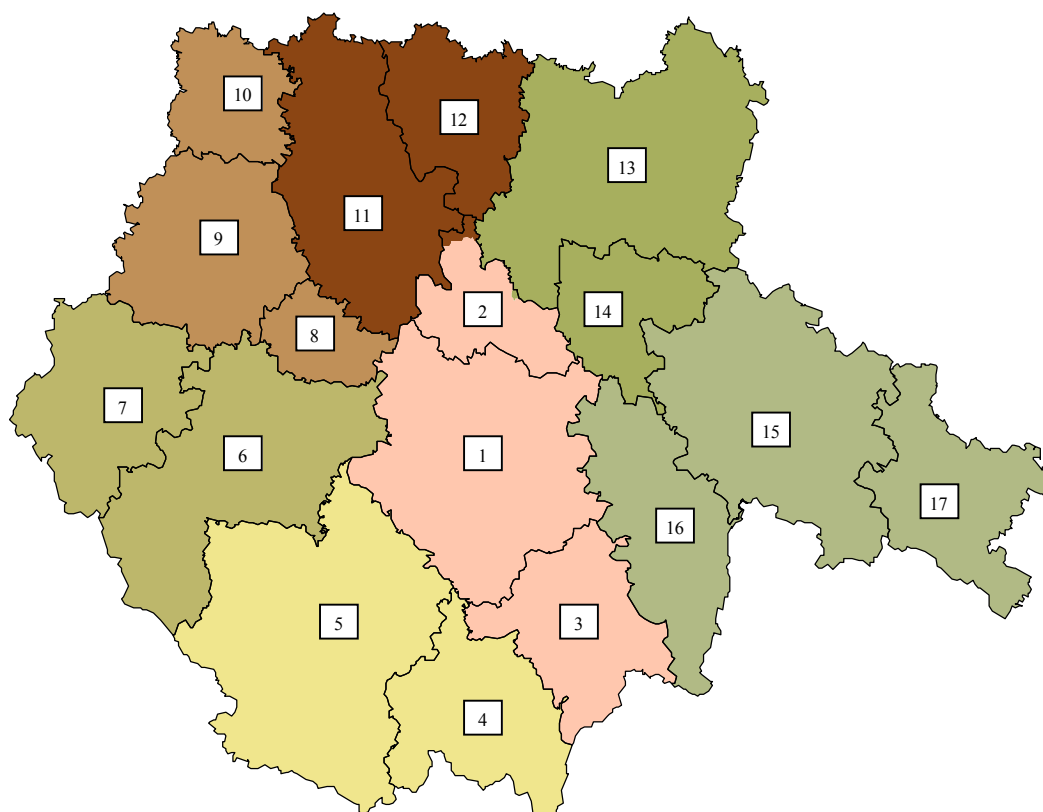

## JIHOČESKÝ KRAJ

### Vymezení regionů NUTS IV (okresy)

České Budějovice	Český Krumlov	Prachatice
Strakonice	Písek	Tábor
Jindřichův Hradec		

### Obce s rozšířenou působností

1. České Budějovice	7. Vimperk	13. Tábor
2. Týn nad Vltavou	8. Vodňany	14. Soběslav
3. Trhové Sviny	9. Strakonice	15. Jindř. Hradec
4. Kaplice	10. Blatná	16. Třeboň
5. Český Krumlov	11. Písek	17. Dačice
6. Prachatice	12. Milevsko	