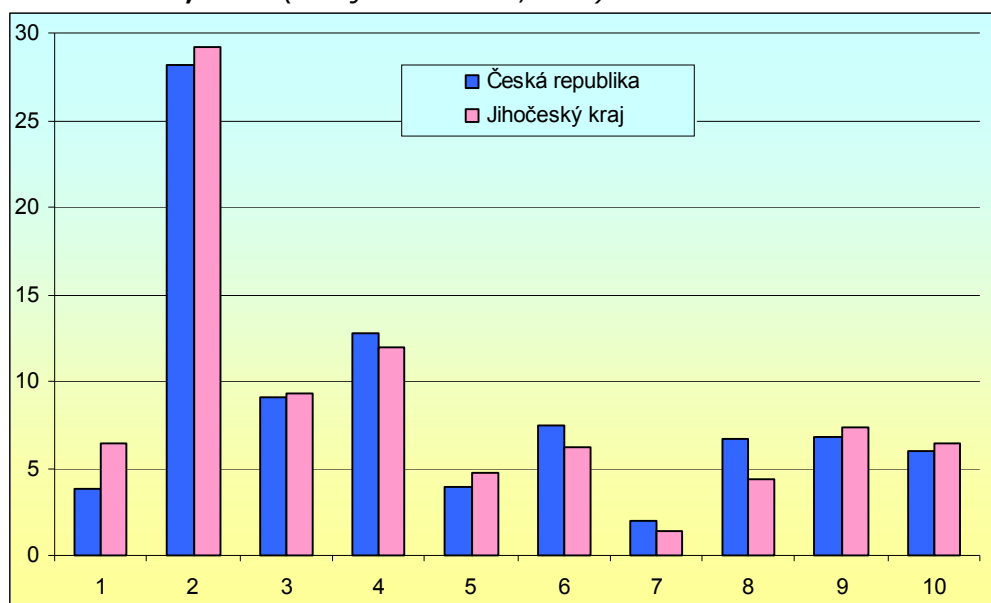

➤ **Zaměstnanost ve vybraných odvětvích v Jihočeském kraji - podle OKEČ, v % (zdroj VŠPS 2006, ČSÚ)**

Vysvětlivky ke grafu:

1. 1 Zemědělství, lesnictví a rybolov
2. 2 Zpracovatelský průmysl
3. 3 Stavebnictví
4. 4 Obchod, opravy motorových vozidel a spotřebního zboží
5. 5 Pohostinství a ubytování
6. 6 Doprava, skladování, pošty a telekomunikace
7. 7 Peněžnictví a pojišťovnictví
8. 8 Činnosti v oblasti nemovitostí, pronajímání movitostí, služby pro podniky, výzkum a vývoj
9. 9 Veřejná správa a obrana; povinné sociální zabezpečení
10. 10 Vzdělávání

	Česká republika	Jihočeský kraj
Zemědělství, lesnictví a rybolov	3,8	6,5
Zpracovatelský průmysl	28,2	29,2
Stavebnictví	9,0	9,3
Obchod, opravy motorových vozidel a spotřebního zboží	12,7	12,0
Pohostinství a ubytování	3,9	4,7
Doprava, skladování, pošty a telekomunikace	7,5	6,2
Peněžnictví a pojišťovnictví	1,9	1,4
Činnosti v oblasti nemov., pronajímání movitostí, služby pro podniky, V+V	6,7	4,3
Veřejná správa a obrana; povinné sociální zabezpečení	6,7	7,3
Vzdělávání	6,0	6,4

Připravil NÚOV s využitím dat Českého statistického úřadu.