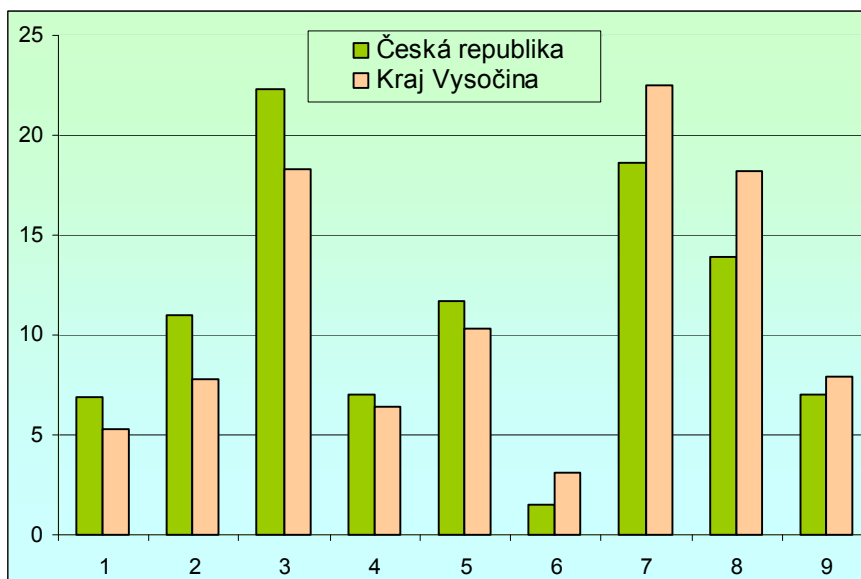

➤ Základní údaje (k 31. 12. 2006, zdroj ČSÚ)

Počet obyvatel: 511 645

Rozloha (km²): 6 796

Hustota zalidnění (obyv./km²): 75,3

Krajské město: Jihlava

Podíl obyvatel ve věku 0 až 14, 15 až 64 a 64 a více let (%): 15,0 - 70,3 - 14,6

Průměrný věk obyvatel: 39,8

Počet obcí: 704

HDP (průměr ČR=100): 84,3

➤ Webová stránka kraje: <http://www.kr-vysocina.cz/>

➤ Dlouhodobý záměr vzdělávání a rozvoje výchovně vzdělávací soustavy:

<http://www.kr-vysocina.cz/soubory/450008/dlouhod.%20zamer%20%20vysocina%202008.doc>

➤ **Zastoupení profesních tříd v kraji Vysočina - podle KZAM, v % (zdroj VŠPS 2007, ČSÚ)**

Vysvětlivky ke grafu:

- 1 Zákodárci, vedoucí a řídící pracovníci
- 2 Vědečtí a odborní duševní pracovníci
- 3 Techničtí, zdravotničtí, pedagogičtí pracovníci a pracovníci v příbuzných oborech
- 4 Nižší administrativní pracovníci (úředníci)
- 5 Provozní pracovníci ve službách a obchodě
- 6 Kvalifikovaní dělníci v zemědělství, lesnictví a v příbuzných oborech
- 7 Řemeslníci a kvalifikovaní výrobci, zpracovatelé, opraváři
- 8 Obsluha strojů a zařízení
- 9 Pomocní a nekvalifikovaní pracovníci