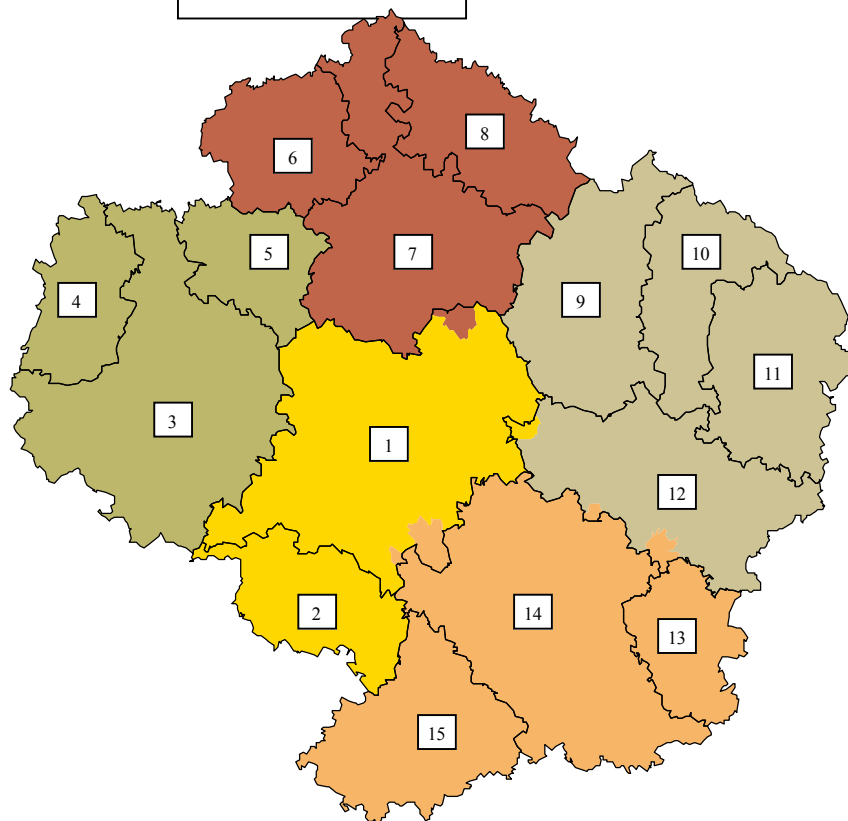

Vysočina

Vymezení regionů NUTS IV (okresy)

Jihlava	Pelhřimov	Havlíčkův Brod
Žďár nad Sázavou	Třebíč	

Obce s rozšířenou působností

1. Jihlava	6. Světlá nad Sázavou	11. Bystřice nad Pernštejn.
2. Telč	7. Havlíčkův Brod	12. Velké Meziříčí
3. Pelhřimov	8. Chotěboř	13. Náměšť nad Oslavou
4. Pacov	9. Žďár nad Sázavou	14. Třebíč
5. Humpolec	10. Nové Město na Moravě	15. Moravské Budějovice

➤ Základní údaje (k 31. 12. 2006, zdroj ČSÚ)

Počet obyvatel: 511 645

Rozloha (km²): 6 796

Hustota zalidnění (obyv./km²): 75,3

Krajské město: Jihlava

Podíl obyvatel ve věku 0 až 14, 15 až 64 a 64 a více let (%): 15,0 - 70,3 - 14,6

Průměrný věk obyvatel: 39,8

Počet obcí: 704

HDP (průměr ČR=100): 84,3

➤ Webová stránka kraje: <http://www.kr-vysocina.cz/>

➤ Dlouhodobý záměr vzdělávání a rozvoje výchovně vzdělávací soustavy:

<http://www.kr-vysocina.cz/soubory/450008/dlouhod.%20zamer%20%20vysocina%202008.doc>

➤ **Zastoupení profesních tříd v kraji Vysočina - podle KZAM, v % (zdroj VŠPS 2007, ČSÚ)**

Vysvětlivky ke grafu:

- 1 Zákodárci, vedoucí a řídící pracovníci
- 2 Vědečtí a odborní duševní pracovníci
- 3 Techničtí, zdravotničtí, pedagogičtí pracovníci a pracovníci v příbuzných oborech
- 4 Nižší administrativní pracovníci (úředníci)
- 5 Provozní pracovníci ve službách a obchodě
- 6 Kvalifikovaní dělníci v zemědělství, lesnictví a v příbuzných oborech
- 7 Řemeslníci a kvalifikovaní výrobci, zpracovatelé, opraváři
- 8 Obsluha strojů a zařízení
- 9 Pomocní a nekvalifikovaní pracovníci