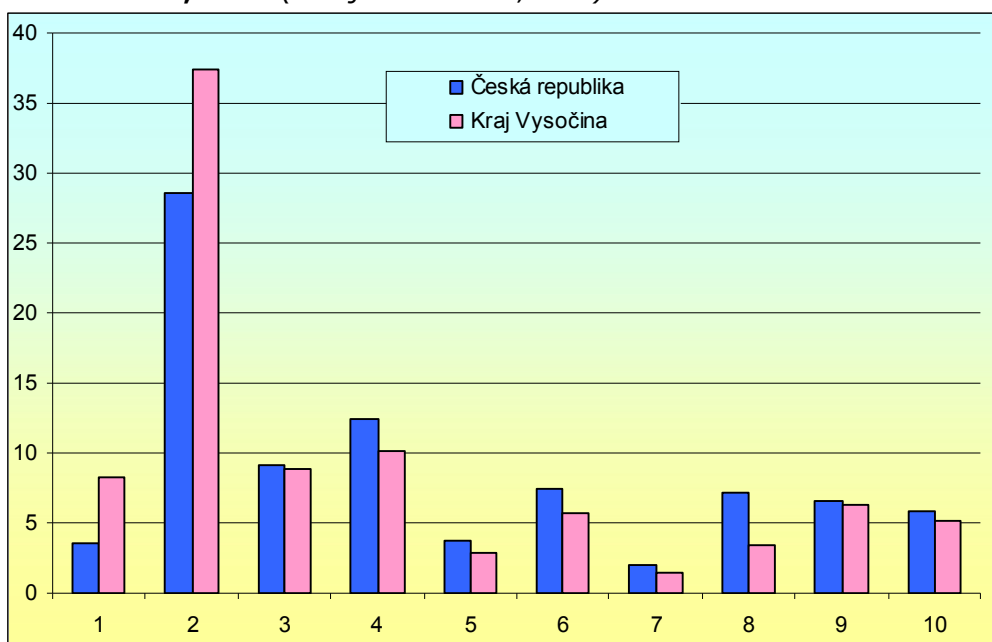

➤ **Zaměstnanost ve vybraných odvětvích v kraji Vysočina - podle OKEČ, v % (zdroj VŠPS 2007, ČSÚ)**

Vysvětlivky ke grafu:

1. 1 Zemědělství, lesnictví a rybolov
2. 2 Zpracovatelský průmysl
3. 3 Stavebnictví
4. 4 Obchod, opravy motorových vozidel a spotřebního zboží
5. 5 Pohostinství a ubytování
6. 6 Doprava, skladování, pošty a telekomunikace
7. 7 Peněžnictví a pojišťovnictví
8. 8 Činnosti v oblasti nemovitostí, pronajímání movitostí, služby pro podniky, výzkum a vývoj
9. 9 Veřejná správa a obrana; povinné sociální zabezpečení
10. 10 Vzdělávání

	Česká republika	Kraj Vysočina
Zemědělství, lesnictví a rybolov	3,6	8,3
Zpracovatelský průmysl	28,6	37,4
Stavebnictví	9,1	8,8
Obchod, opravy motorových vozidel a spotřebního zboží	12,5	10,2
Pohostinství a ubytování	3,7	2,9
Doprava, skladování, pošty a telekomunikace	7,4	5,8
Peněžnictví a pojišťovnictví	2,1	1,5
Činnosti v oblasti nemov., pronajímání movitostí, služby pro podniky, V+V	7,2	3,4
Veřejná správa a obrana; povinné sociální zabezpečení	6,6	6,3
Vzdělávání	5,9	5,2

Připravil NÚOV s využitím dat Českého statistického úřadu.