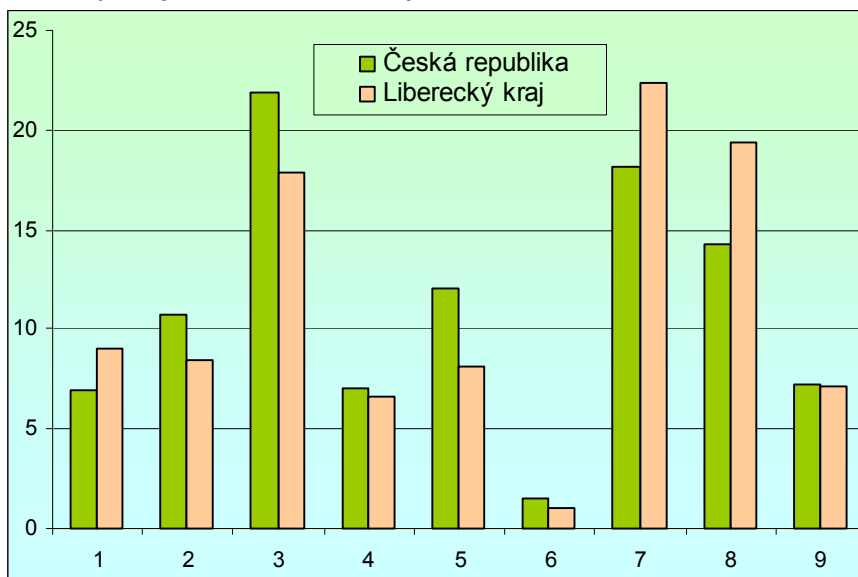

➤ Základní údaje (k 31. 12. 2005, zdroj ČSÚ)

Počet obyvatel: 429 031

Rozloha (km²): 3 163

Hustota zalidnění (obyv./km²): 135,6

Krajské město: Liberec

Podíl obyvatel ve věku 0 až 14, 15 až 64 a 64 a více let (%): 15,3 – 71,6 – 13,1

Průměrný věk obyvatel: 39,4

Počet obcí: 215

HDP na 1 obyvatele (průměr ČR=100): 80,0

➤ Webová stránka kraje: <http://www.kraj-lbc.cz/>

➤ Dlouhodobý záměr vzdělávání a rozvoje výchovně vzdělávací soustavy: <http://www.kraj-lbc.cz/index.php?page=670>

➤ **Zastoupení profesních tříd v Libereckém kraji - podle KZAM, v %**
(zdroj VŠPS 2006, ČSÚ)

Vysvětlivky ke grafu:

- 1 Zákodárci, vedoucí a řídící pracovníci
- 2 Vědečtí a odborní duševní pracovníci
- 3 Techničtí, zdravotničtí, pedagogičtí pracovníci a pracovníci v příbuzných oborech
- 4 Nižší administrativní pracovníci (úředníci)
- 5 Provozní pracovníci ve službách a obchodě
- 6 Kvalifikovaní dělníci v zemědělství, lesnictví a v příbuzných oborech
- 7 Řemeslníci a kvalifikovaní výrobci, zpracovatelé, opraváři
- 8 Obsluha strojů a zařízení
- 9 Pomocní a nekvalifikovaní pracovníci