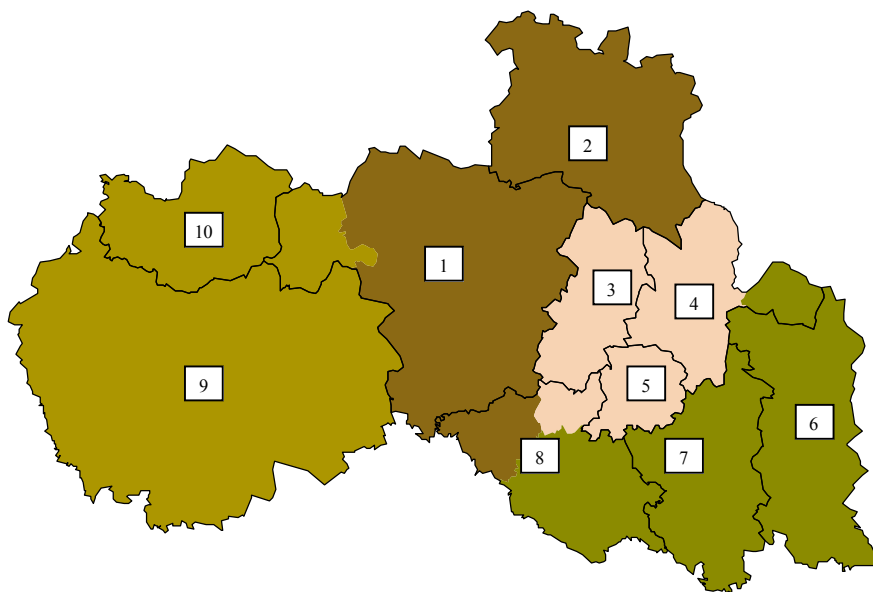

LIBERECKÝ KRAJ

Vymezení regionů NUTS IV (okresy)

 Liberec	 Jablonec nad Nisou	 Semily
 Česká Lípa		

Obce s rozšířenou působností

1. Liberec	5. Železný Brod	9. Česká Lípa
2. Frýdlant	6. Jilemnice	10. Nový Bor
3. Jablonec nad Nisou	7. Semily	
4. Tanvald	8. Turnov	

➤ Základní údaje (k 31. 12. 2005, zdroj ČSÚ)

Počet obyvatel: 429 031

Rozloha (km²): 3 163

Hustota zalidnění (obyv./km²): 135,6

Krajské město: Liberec

Podíl obyvatel ve věku 0 až 14, 15 až 64 a 64 a více let (%): 15,3 – 71,6 – 13,1

Průměrný věk obyvatel: 39,4

Počet obcí: 215

HDP na 1 obyvatele (průměr ČR=100): 80,0

➤ Webová stránka kraje: <http://www.kraj-lbc.cz/>

➤ Dlouhodobý záměr vzdělávání a rozvoje výchovně vzdělávací soustavy: <http://www.kraj-lbc.cz/index.php?page=670>

	Česká republika	Liberecký kraj
Zemědělství, lesnictví a rybolov	3,8	2,4
Zpracovatelský průmysl	28,2	43,4
Stavebnictví	9,0	8,0
Obchod, opravy motorových vozidel a spotřebního zboží	12,7	9,5
Pohostinství a ubytování	3,9	3,0
Doprava, skladování, pošty a telekomunikace	7,5	5,8
Peněžnictví a pojišťovnictví	1,9	1,8
Činnosti v oblasti nemov., pronajímání movitostí, služby pro podniky, V+V	6,7	4,8
Veřejná správa a obrana; povinné sociální zabezpečení	6,7	5,8
Vzdělávání	6,0	5,9