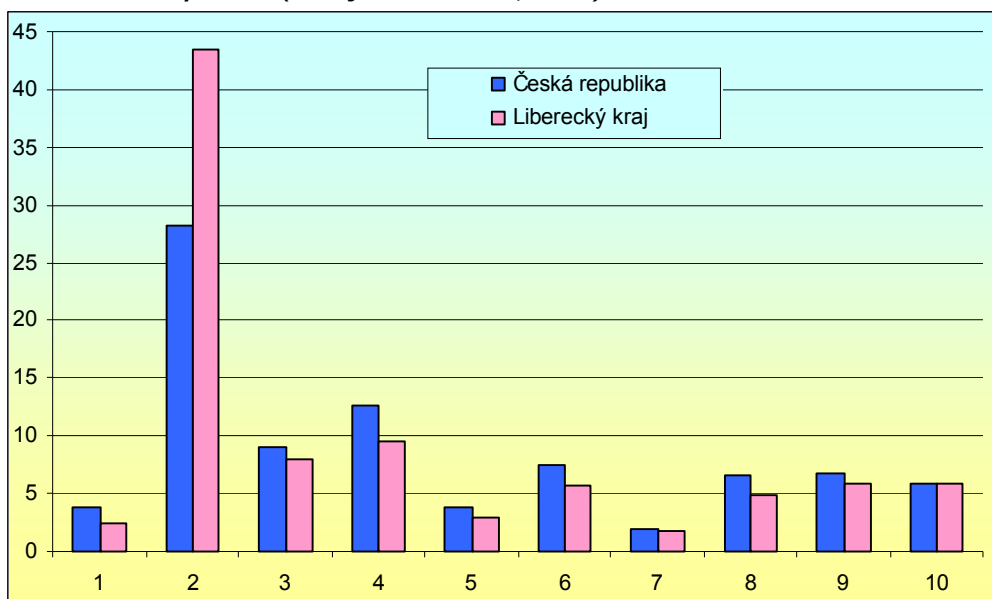

➤ **Zaměstnanost ve vybraných odvětvích v Libereckém kraji - podle OKEČ, v % (zdroj VŠPS 2006, ČSÚ)**

Vysvětlivky ke grafu:

1. 1 Zemědělství, lesnictví a rybolov
2. 2 Zpracovatelský průmysl
3. 3 Stavebnictví
4. 4 Obchod, opravy motorových vozidel a spotřebního zboží
5. 5 Pohostinství a ubytování
6. 6 Doprava, skladování, pošty a telekomunikace
7. 7 Peněžnictví a pojišťovnictví
8. 8 Činnosti v oblasti nemovitostí, pronajímání movitostí, služby pro podniky, výzkum a vývoj
9. 9 Veřejná správa a obrana; povinné sociální zabezpečení
10. 10 Vzdělávání

	Česká republika	Liberecký kraj
Zemědělství, lesnictví a rybolov	3,8	2,4
Zpracovatelský průmysl	28,2	43,4
Stavebnictví	9,0	8,0
Obchod, opravy motorových vozidel a spotřebního zboží	12,7	9,5
Pohostinství a ubytování	3,9	3,0
Doprava, skladování, pošty a telekomunikace	7,5	5,8
Peněžnictví a pojišťovnictví	1,9	1,8
Činnosti v oblasti nemov., pronajímání movitostí, služby pro podniky, V+V	6,7	4,8
Veřejná správa a obrana; povinné sociální zabezpečení	6,7	5,8
Vzdělávání	6,0	5,9

Připravil NÚOV s využitím dat Českého statistického úřadu.