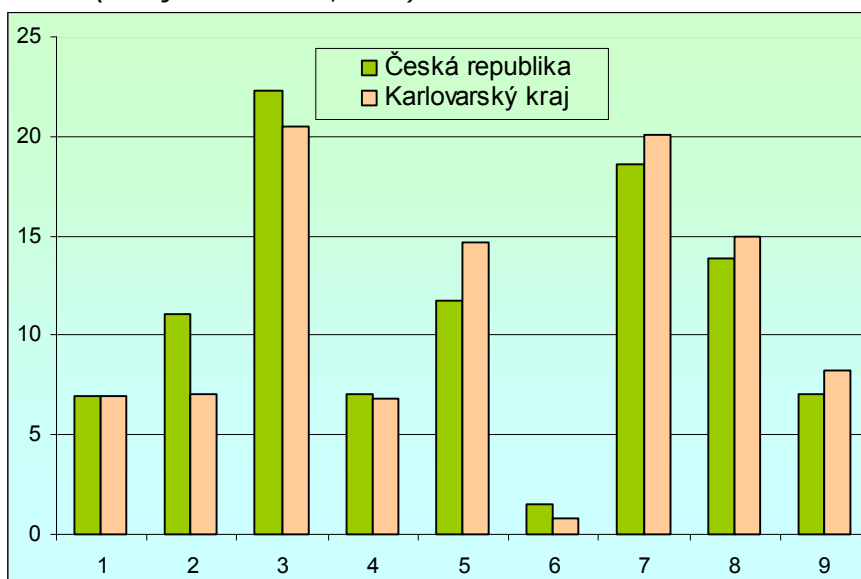

Počet obyvatel: 304 602

Rozloha (km²): 3 315

Hustota zalidnění (obyv./km²): 91,9

Krajské město: Karlovy Vary

Podíl obyvatel ve věku 0 až 14, 15 až 64 a 64 a více let (%): 14,9 – 72,0 – 13,2

Průměrný věk obyvatel: 39,4

Počet obcí: 132

HDP (průměr ČR=100): 76,6

➤ **Webová stránka kraje:** <http://www.kr-karlovarsky.cz/>

➤ **Dlouhodobý záměr vzdělávání a rozvoje výchovně vzdělávací soustavy:**

http://www.kr-karlovarsky.cz/NR/rdonlyres/40E4F400-4D22-42EE-AF8C-E68A9ABDCE67/0/skol_DZKK08.pdf

➤ **Zastoupení profesních tříd v Karlovarském kraji - podle KZAM, v %**
(zdroj VŠPS 2007, ČSÚ)

Vysvětlivky ke grafu:

- 1 Zákodárci, vedoucí a řídicí pracovníci
- 2 Vědečtí a odborní duševní pracovníci
- 3 Techničtí, zdravotničtí, pedagogičtí pracovníci a pracovníci v příbuzných oborech
- 4 Nižší administrativní pracovníci (úředníci)
- 5 Provozní pracovníci ve službách a obchodě
- 6 Kvalifikovaní dělníci v zemědělství, lesnictví a v příbuzných oborech
- 7 Řemeslníci a kvalifikovaní výrobci, zpracovatelé, opraváři
- 8 Obsluha strojů a zařízení
- 9 Pomocní a nekvalifikovaní pracovníci