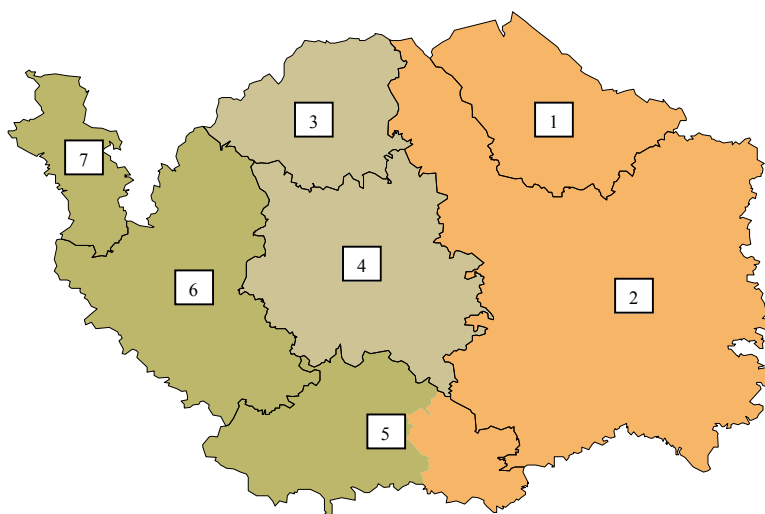

KARLOVARSKÝ KRAJ

Vymezení regionů NUTS IV (okresy)

 Karlovy Vary  Sokolov  Cheb

Obce s rozšířenou působností

1. Ostrov 4. Sokolov 7. Aš
2. Karlovy Vary 5. Mariánské Lázně
3. Kraslice 6. Cheb

➤ **Základní údaje** (k 31. 12. 2006, zdroj ČSÚ)

Počet obyvatel: 304 602

Rozloha (km²): 3 315

Hustota zalidnění (obyv./km²): 91,9

Krajské město: Karlovy Vary

Podíl obyvatel ve věku 0 až 14, 15 až 64 a 64 a více let (%): 14,9 – 72,0 – 13,2

Průměrný věk obyvatel: 39,4