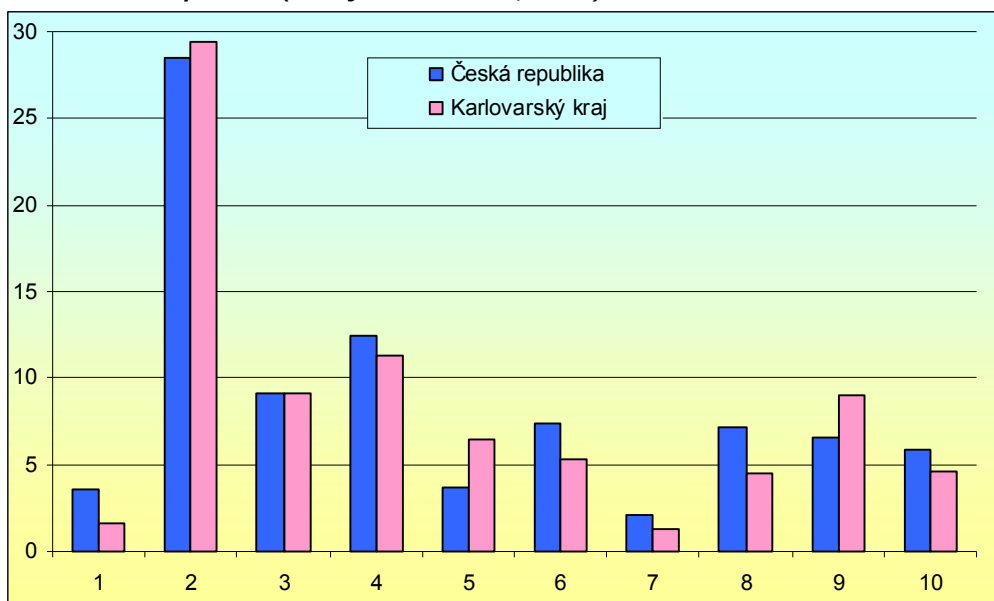

➤ **Zaměstnanost ve vybraných odvětvích v Karlovarském kraji - podle OKEČ, v % (zdroj VŠPS 2007, ČSÚ)**

Vysvětlivky ke grafu:

1. 1 Zemědělství, lesnictví a rybolov
2. 2 Zpracovatelský průmysl
3. 3 Stavebnictví
4. 4 Obchod, opravy motorových vozidel a spotřebního zboží
5. 5 Pohostinství a ubytování
6. 6 Doprava, skladování, pošty a telekomunikace
7. 7 Peněžnictví a pojišťovnictví
8. 8 Činnosti v oblasti nemovitostí, pronajímání movitostí, služby pro podniky, výzkum a vývoj
9. 9 Veřejná správa a obrana; povinné sociální zabezpečení
10. 10 Vzdělávání

	Česká republika	Karlovarský kraj
Zemědělství, lesnictví a rybolov	3,6	1,6
Zpracovatelský průmysl	28,6	29,4
Stavebnictví	9,1	9,1
Obchod, opravy motorových vozidel a spotřebního zboží	12,5	11,3
Pohostinství a ubytování	3,7	6,4
Doprava, skladování, pošty a telekomunikace	7,4	5,3
Peněžnictví a pojišťovnictví	2,1	1,3
Činnosti v oblasti nemov., pronajímání movitostí, služby pro podniky, V+V	7,2	4,5
Veřejná správa a obrana; povinné sociální zabezpečení	6,6	9,0
Vzdělávání	5,9	4,6

Připravil NÚOV s využitím dat Českého statistického úřadu.