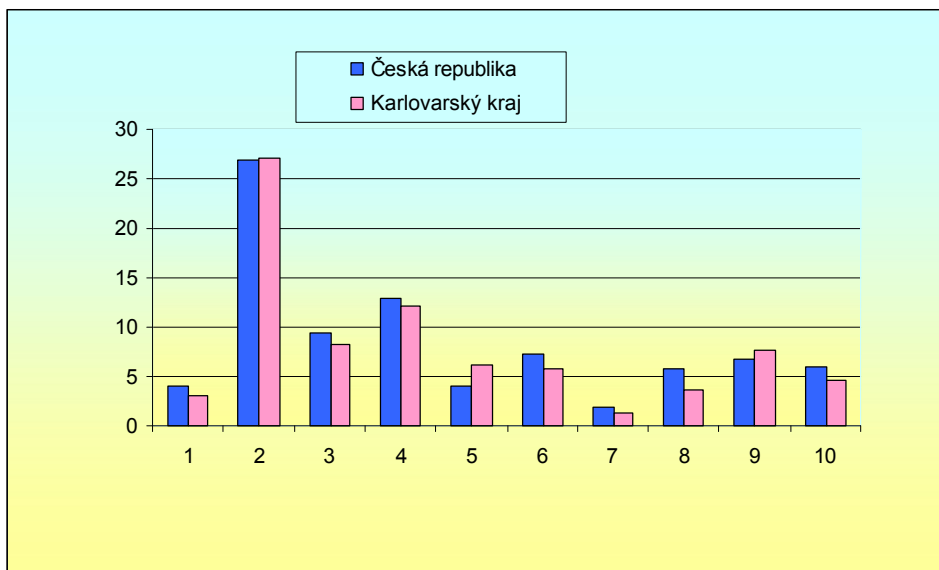

➤ **Zaměstnanost ve vybraných odvětvích v Karlovarském kraji - podle OKEČ, v % (zdroj VŠPS 2005, ČSÚ)**

Vysvětlivky ke grafu:

1. 1 Zemědělství, lesnictví a rybolov
2. 2 Zpracovatelský průmysl
3. 3 Stavebnictví
4. 4 Obchod, opravy motorových vozidel a spotřebního zboží
5. 5 Pohostinství a ubytování
6. 6 Doprava, skladování, pošty a telekomunikace
7. 7 Peněžnictví a pojišťovnictví
8. 8 Činnosti v oblasti nemovitostí, pronajímání movitostí, služby pro podniky, výzkum a vývoj
9. 9 Veřejná správa a obrana; povinné sociální zabezpečení
10. 10 Vzdělávání

	Česká republika	Karlovarský kraj
Zemědělství, lesnictví a rybolov	4,0	3,1
Zpracovatelský průmysl	26,9	27,1
Stavebnictví	9,3	8,3
Obchod, opravy motorových vozidel a spotřebního zboží	12,8	12,1
Pohostinství a ubytování	4,0	6,1
Doprava, skladování, pošty a telekomunikace	7,3	5,9
Peněžnictví a pojišťovnictví	2,0	1,3
Činnosti v oblasti nemov., pronajímání movitostí, služby pro podniky, V+V	5,8	3,7
Veřejná správa a obrana; povinné sociální zabezpečení	6,7	7,6
Vzdělávání	5,9	4,6

Připravil NÚOV s využitím dat Českého statistického úřadu.