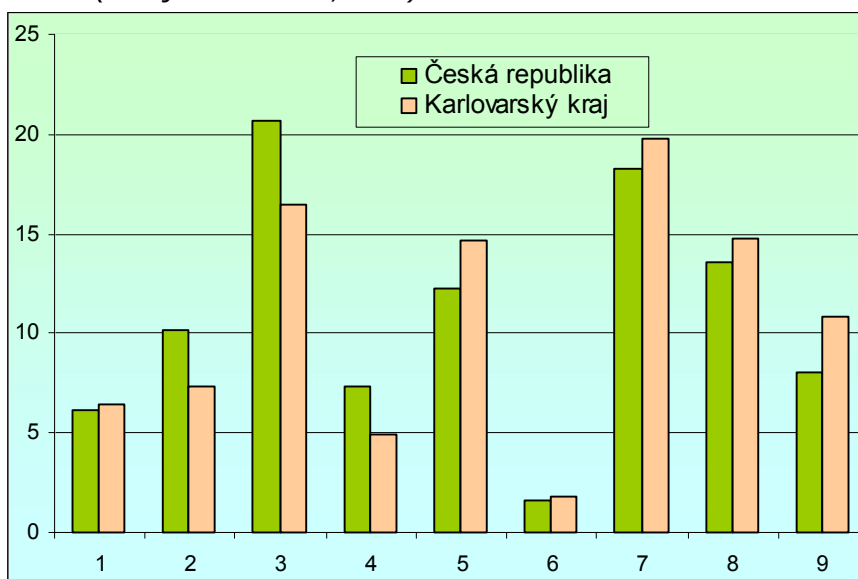

Počet obcí: 132

HDP na 1 obyvatele (průměr ČR=100): 77,7

- **Webová stránka kraje:** <http://www.kr-karlovarsky.cz/>

- **Dlouhodobý záměr vzdělávání a rozvoje výchovně vzdělávací soustavy:**

http://www.kr-karlovarsky.cz/kraj_cz/krajskyurad/odbory/skolstvi/skolstvi.htm

➤ **Zastoupení profesních tříd v Karlovarském kraji - podle KZAM, v %**
(zdroj VŠPS 2005, ČSÚ)

Vysvětlivky ke grafu:

- 1 Zákonnodárci, vedoucí a řídicí pracovníci
- 2 Vědečtí a odborní duševní pracovníci
- 3 Techničtí, zdravotničtí, pedagogičtí pracovníci a pracovníci v příbuzných oborech
- 4 Nižší administrativní pracovníci (úředníci)
- 5 Provozní pracovníci ve službách a obchodě
- 6 Kvalifikovaní dělníci v zemědělství, lesnictví a v příbuzných oborech
- 7 Řemeslníci a kvalifikovaní výrobci, zpracovatelé, opraváři
- 8 Obsluha strojů a zařízení
- 9 Pomocní a nekvalifikovaní pracovníci