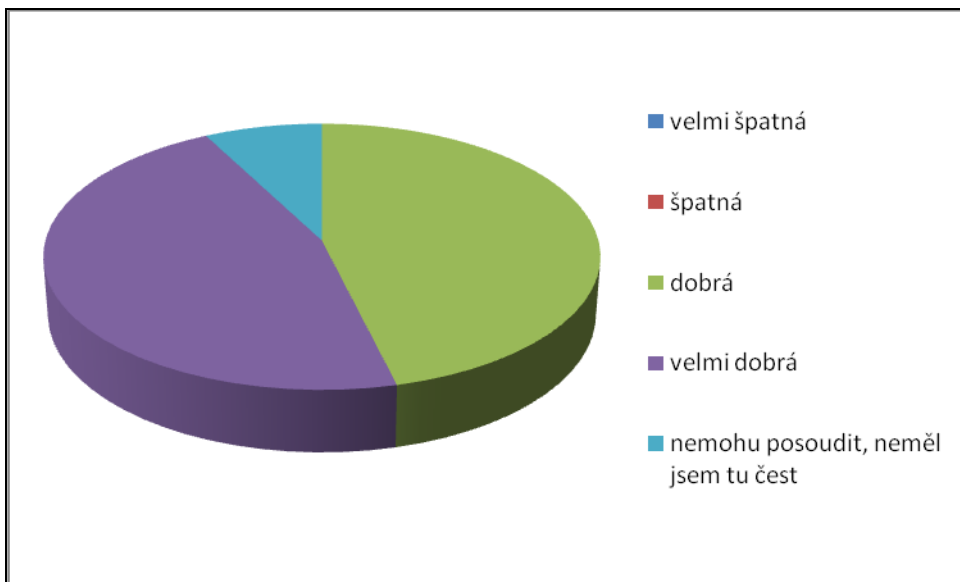

3. Zkušenosti ze spolupráce s Policií ČR

velmi špatná	špatná	dobrá	velmi dobrá	nemohu posoudit, neměl jsem tu čest
		6	6	1