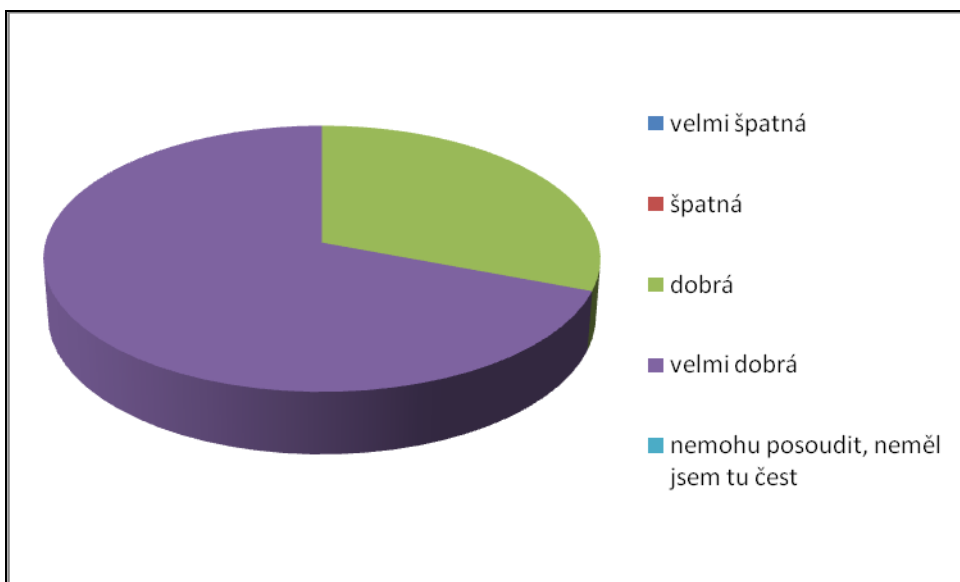

9. Spolupráce s knihovnami a muzei (Okresní muzeum, Muzeum fotografie, Okresní knihovna ...)

velmi špatná	špatná	dobrá	velmi dobrá	nemohu posoudit, neměl jsem tu čest
		4	9