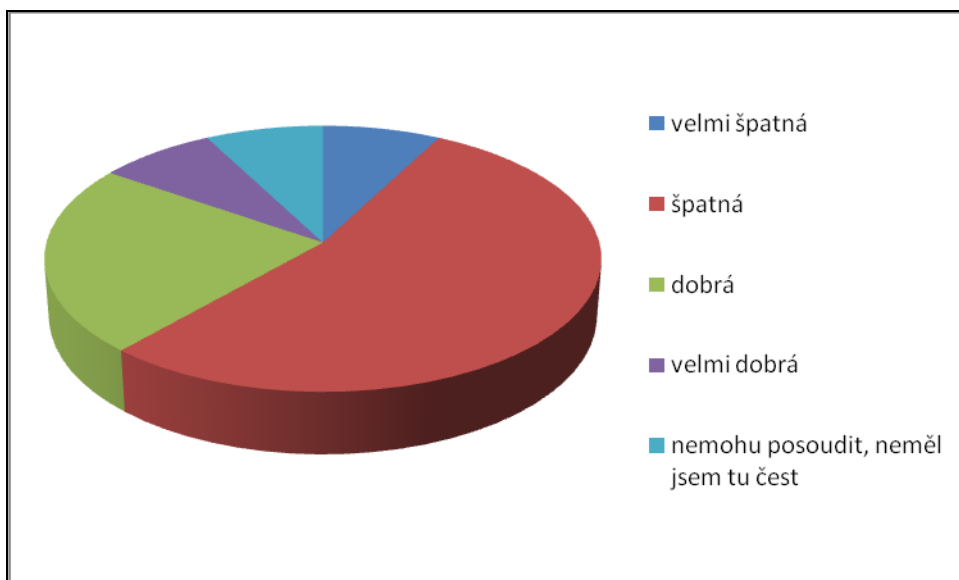

Příloha č. 18 / Spolupráce s externími subjekty v okolí

1. Spolupráce se zákonnými zástupci žáků

velmi špatná	špatná	dobrá	velmi dobrá	nemohu posoudit, neměl jsem tu čest
1	7	3	1	1

2. Spolupráce s pracovníky odboru sociální péče MěÚ Český Krumlov