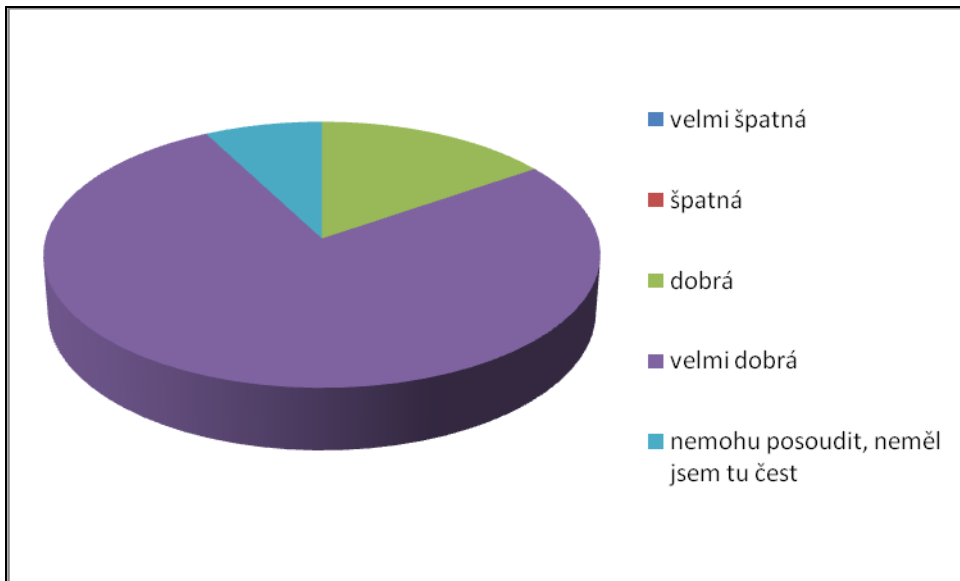

3. Zkušenosti ze spolupráce s Policií ČR

velmi špatná	špatná	dobrá	velmi dobrá	nemohu posoudit, neměl jsem tu čest
		6	6	1

4. Spolupráce s pracovníky Pedagogicko-psychologické poradny Český Krumlov

velmi špatná	špatná	dobrá	velmi dobrá	nemohu posoudit, neměl jsem tu čest
		6	5	2